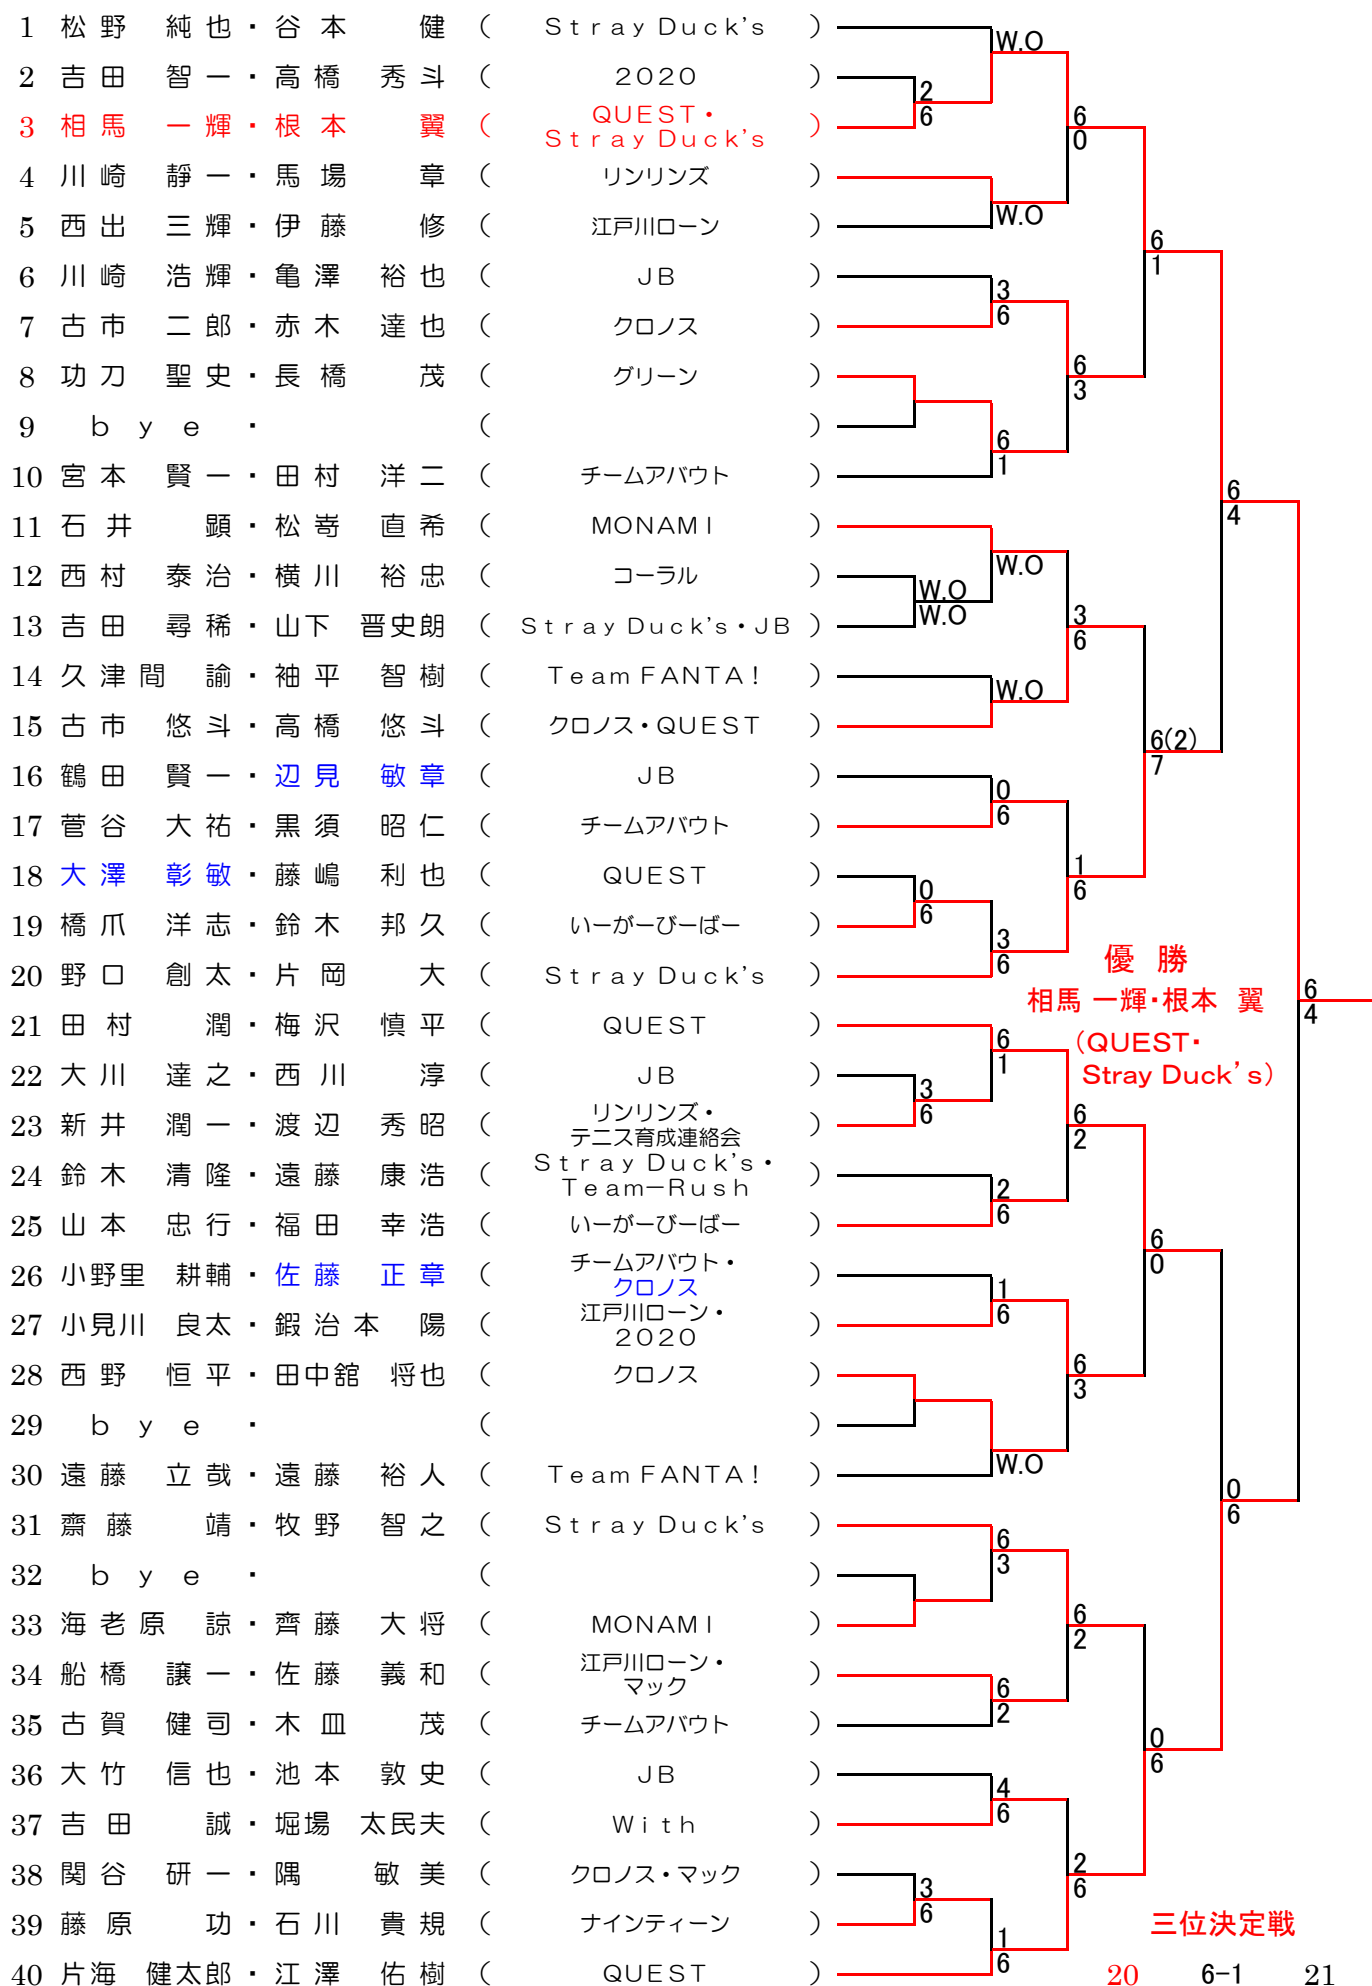

男子ダブルス

※ 青文字の選手は、代理出場です

女子ダブルス

※ 青文字の選手は、代理出場です

男子ダブルス(コンソレ)

※ 青文字の選手は、代理出場です

女子ダブルス(コンソレ)

※ 青文字の選手は、代理出場です