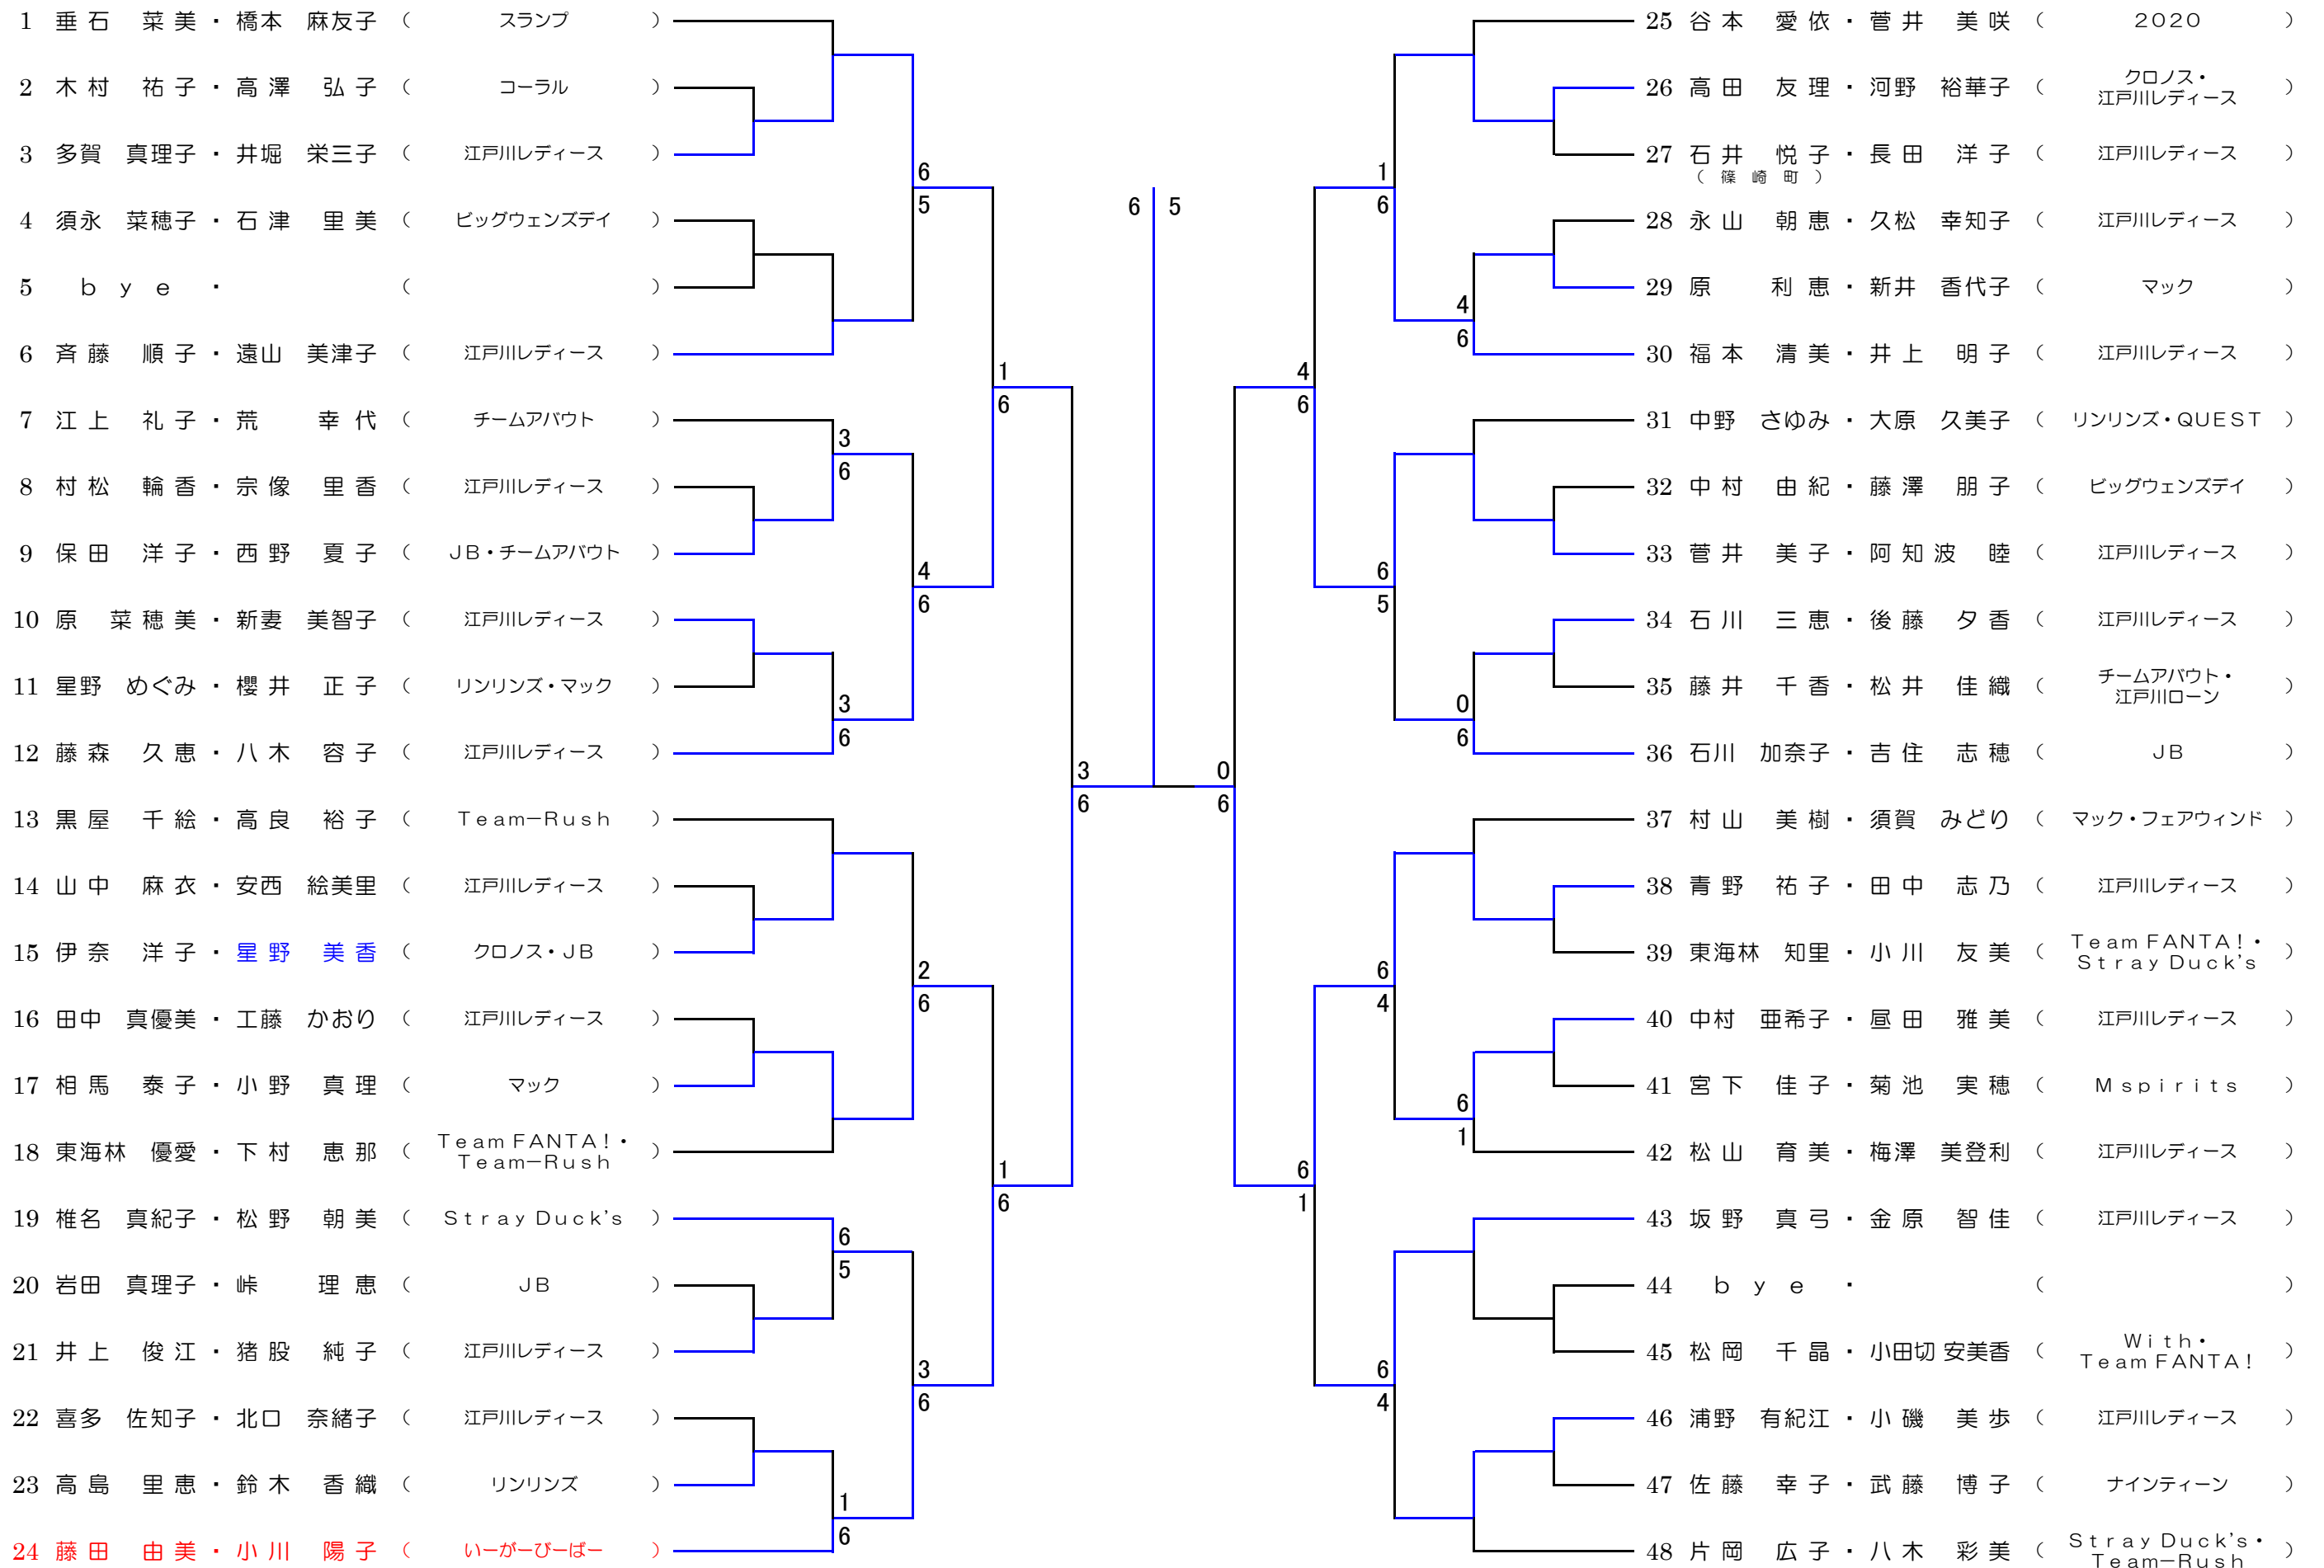

男子ダブルス

※ 青文字の選手は、代理出場です

女子ダブルス

※ 青文字の選手は、代理出場です

男子ダブルス(コンソレ)

※ 青文字の選手は、代理出場です

女子ダブルス(コンソレ)

※ 青文字の選手は、代理出場です