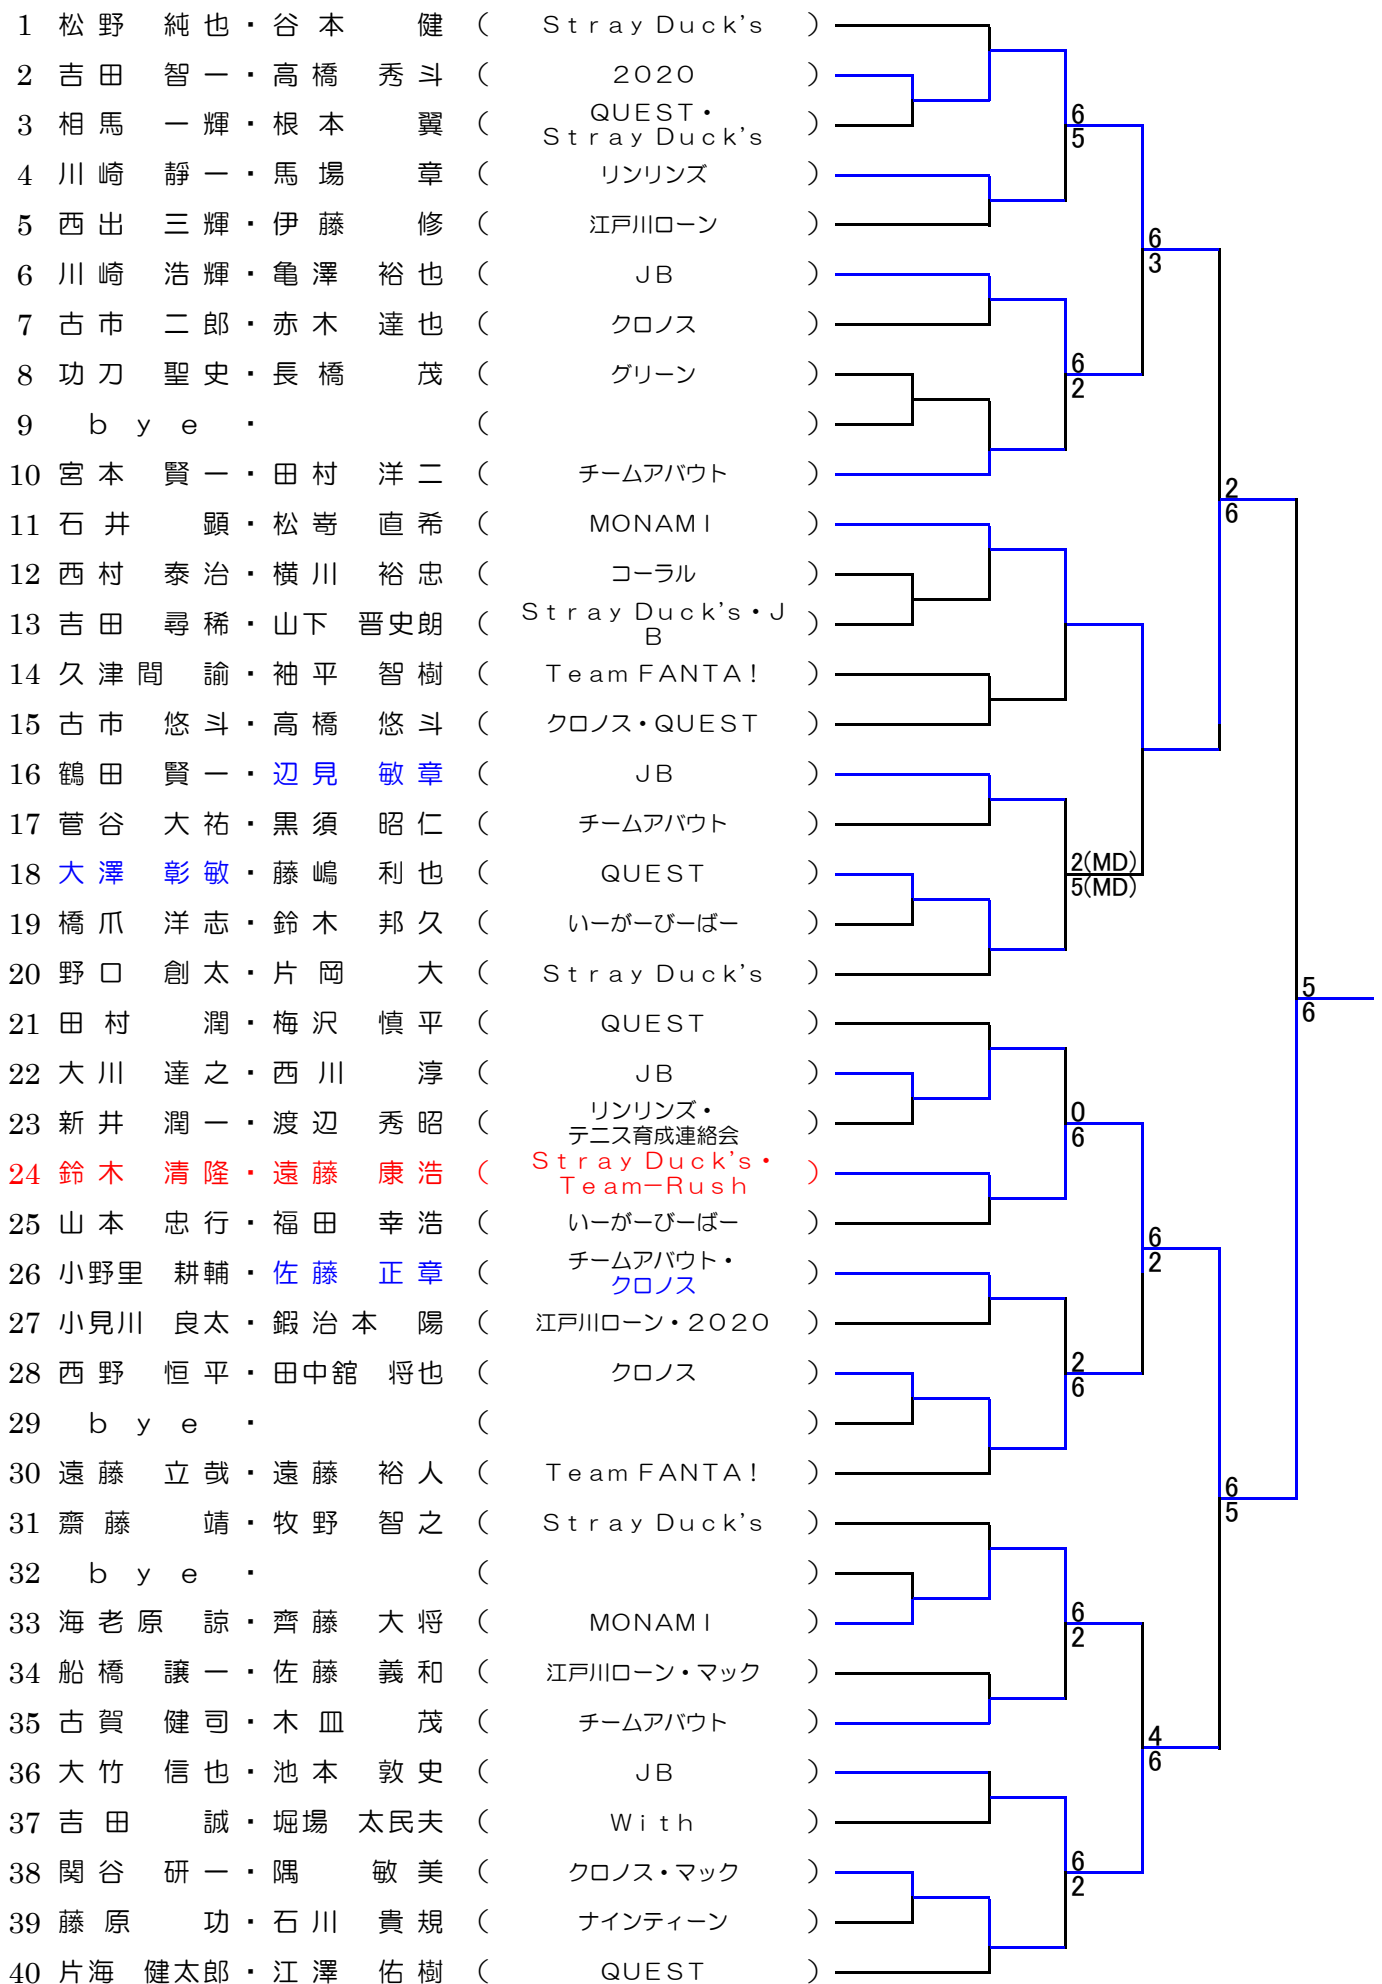

男子ダブルス

※ 青文字の選手は、代理出場です

女子ダブルス

※ 青文字の選手は、代理出場です

男子ダブルス(コンソレ)

※ 青文字の選手は、代理出場です

女子ダブルス(コンソレ)

※ 青文字の選手は、代理出場です