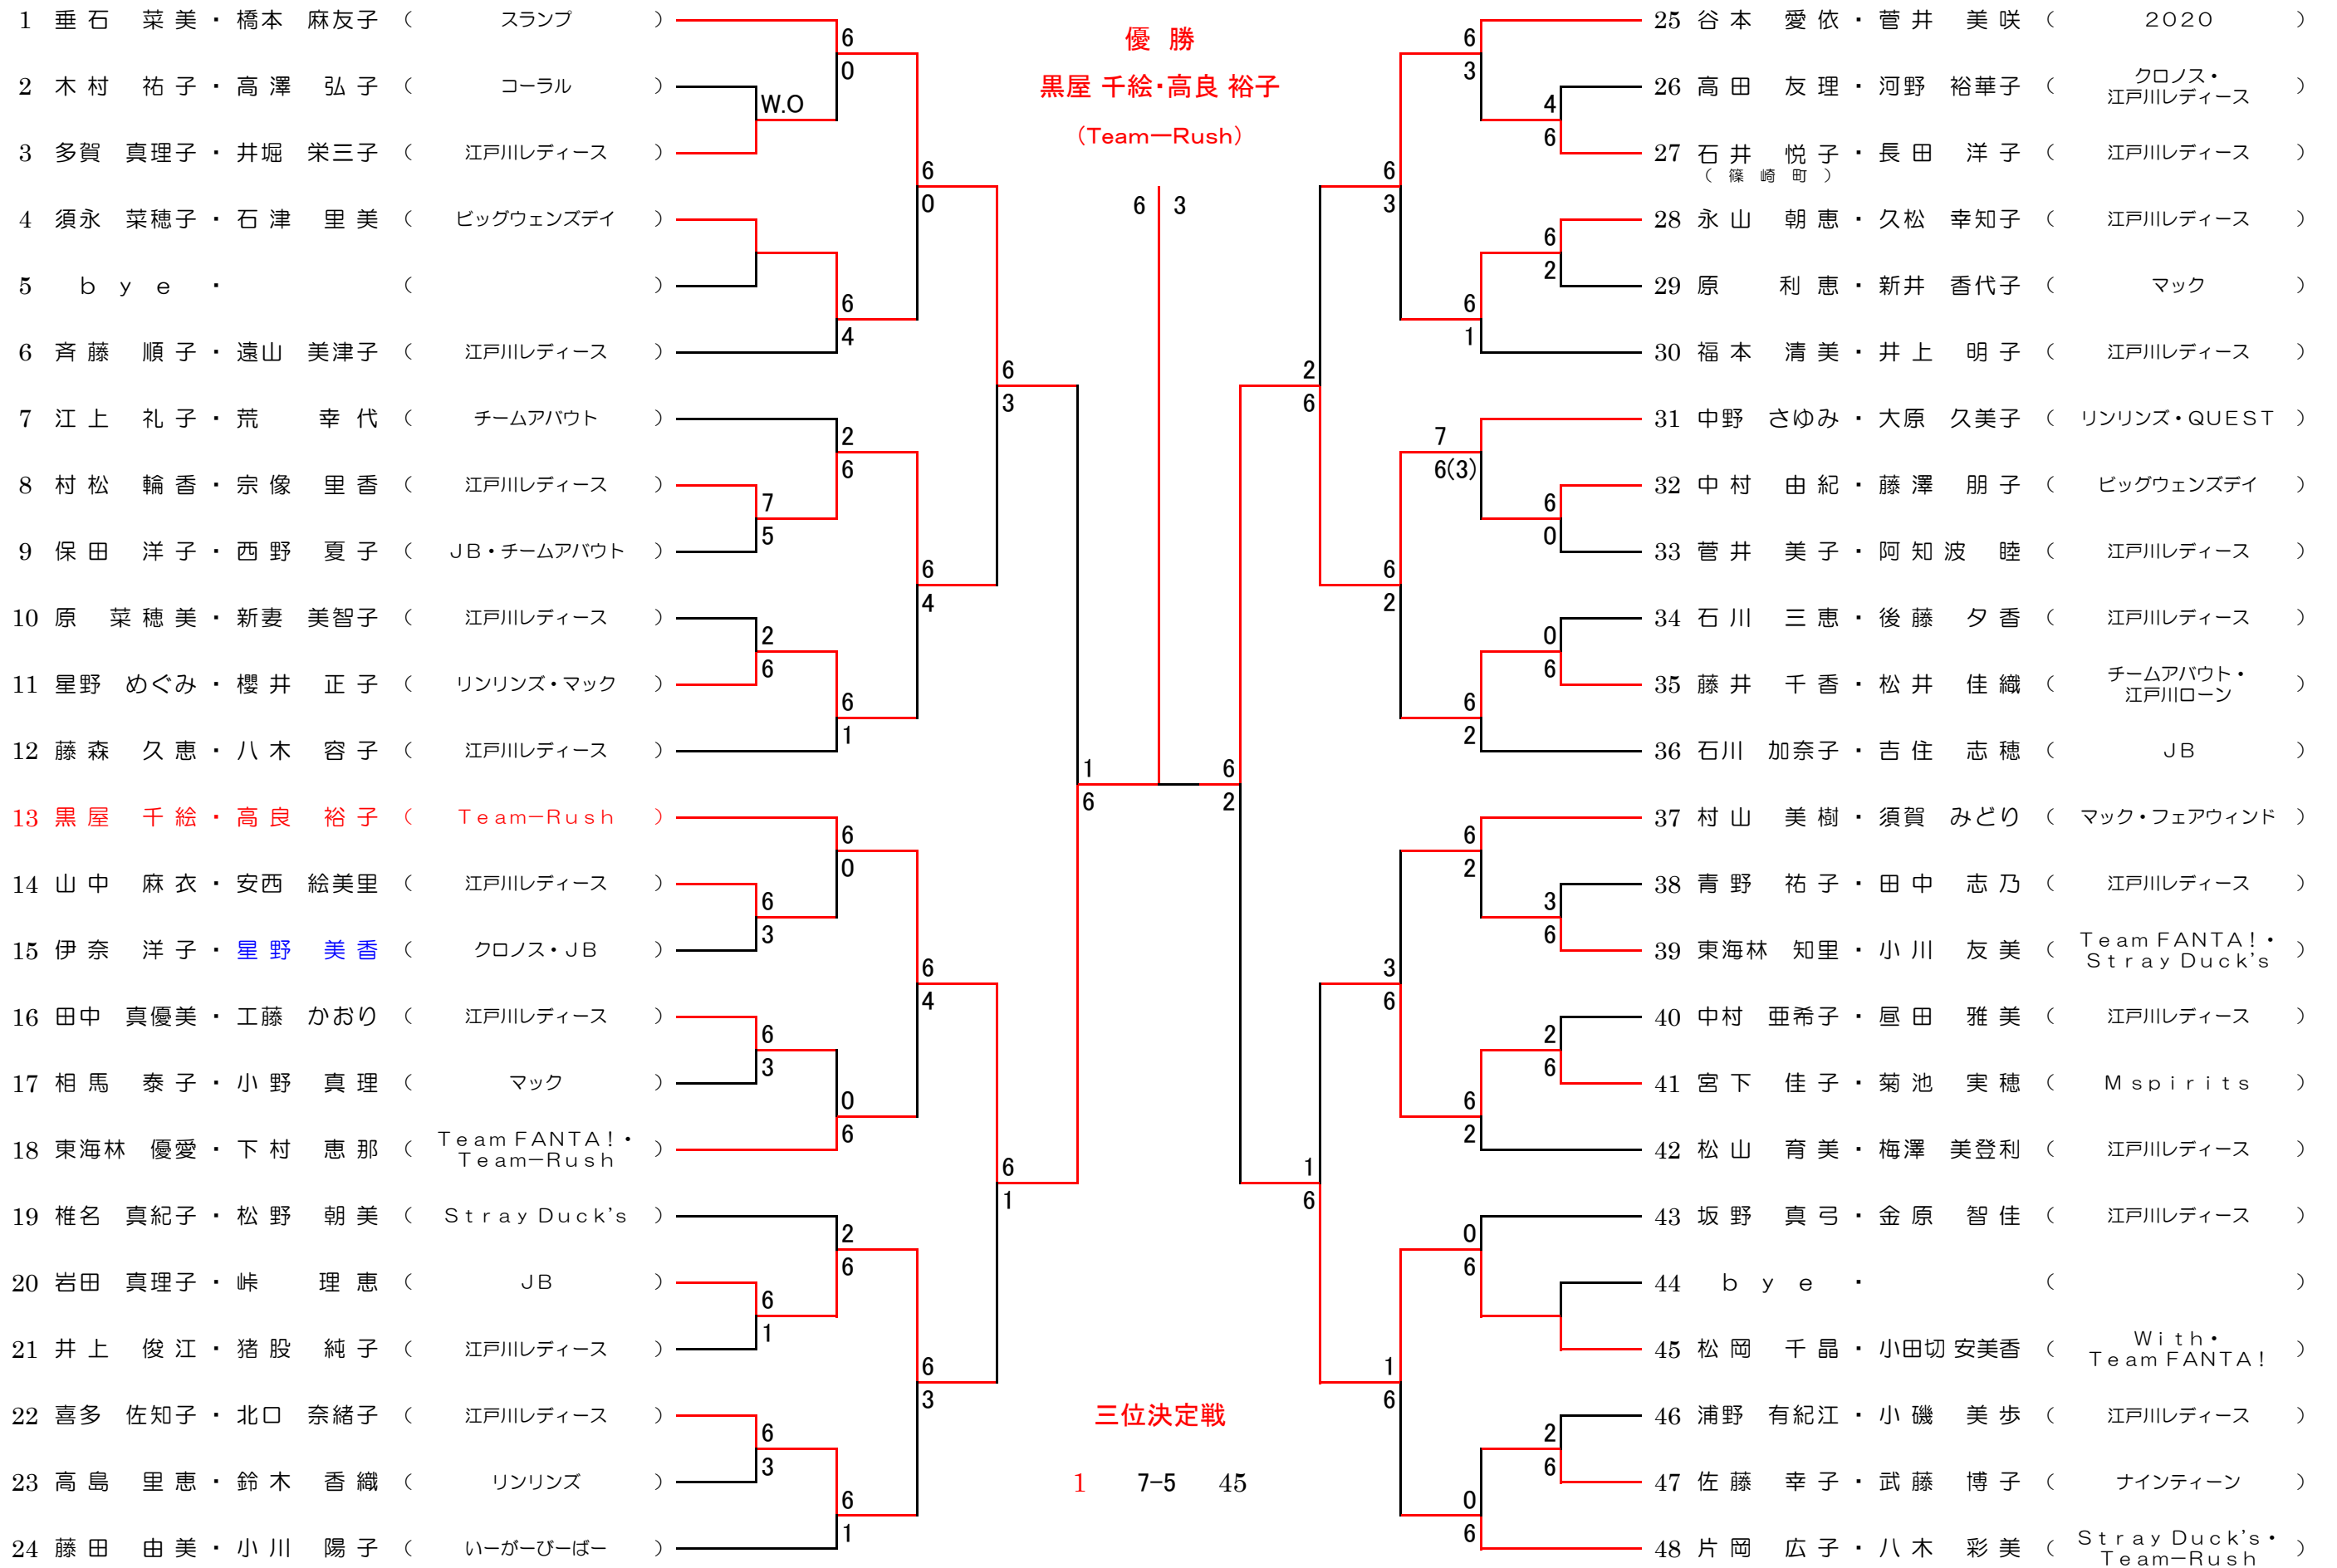

男子ダブルス

※ 青文字の選手は、代理出場です

女子ダブルス

※ 青文字の選手は、代理出場です

男子ダブルス(コンソレ)

※ 青文字の選手は、代理出場です

女子ダブルス(コンソレ)

※ 青文字の選手は、代理出場です