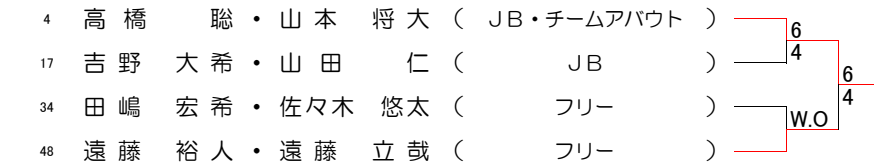

翔け江戸川 築こうスポーツ文化都市 令和5年度 第76回江戸川区総合体育祭 春季区民大会 テニス【ダブルス】

一般男子本戦

優勝 藤枝 尚貴・横川 真樹 (コーラル)

中級男子準決勝・決勝

優勝 米田 将馬・岡崎 啓太 (フリー)

初級男子準決勝・決勝

優勝 高橋 聡・山本 将大 (JB・チームアバウト)

ベテラン男子準決勝・決勝