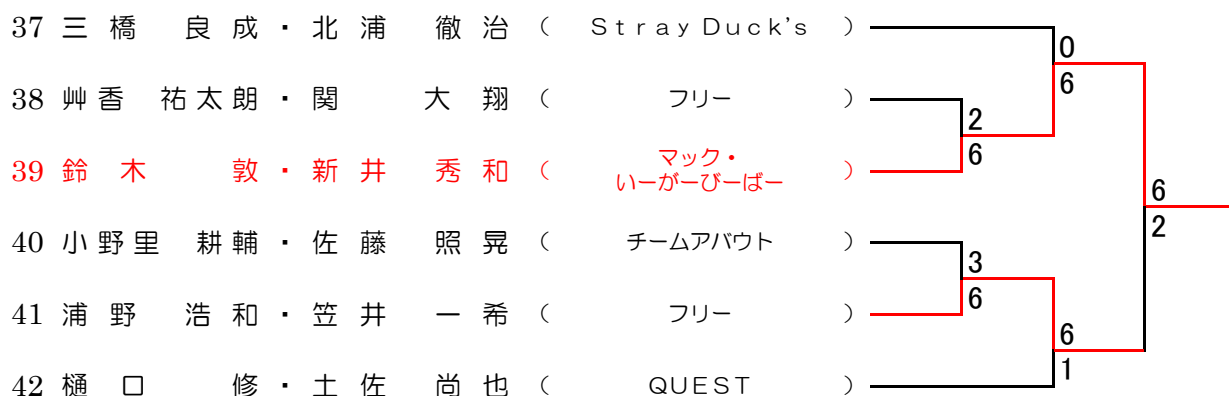

一般男子（予選）

E ブロック

F ブロック

G ブロック

H ブロック