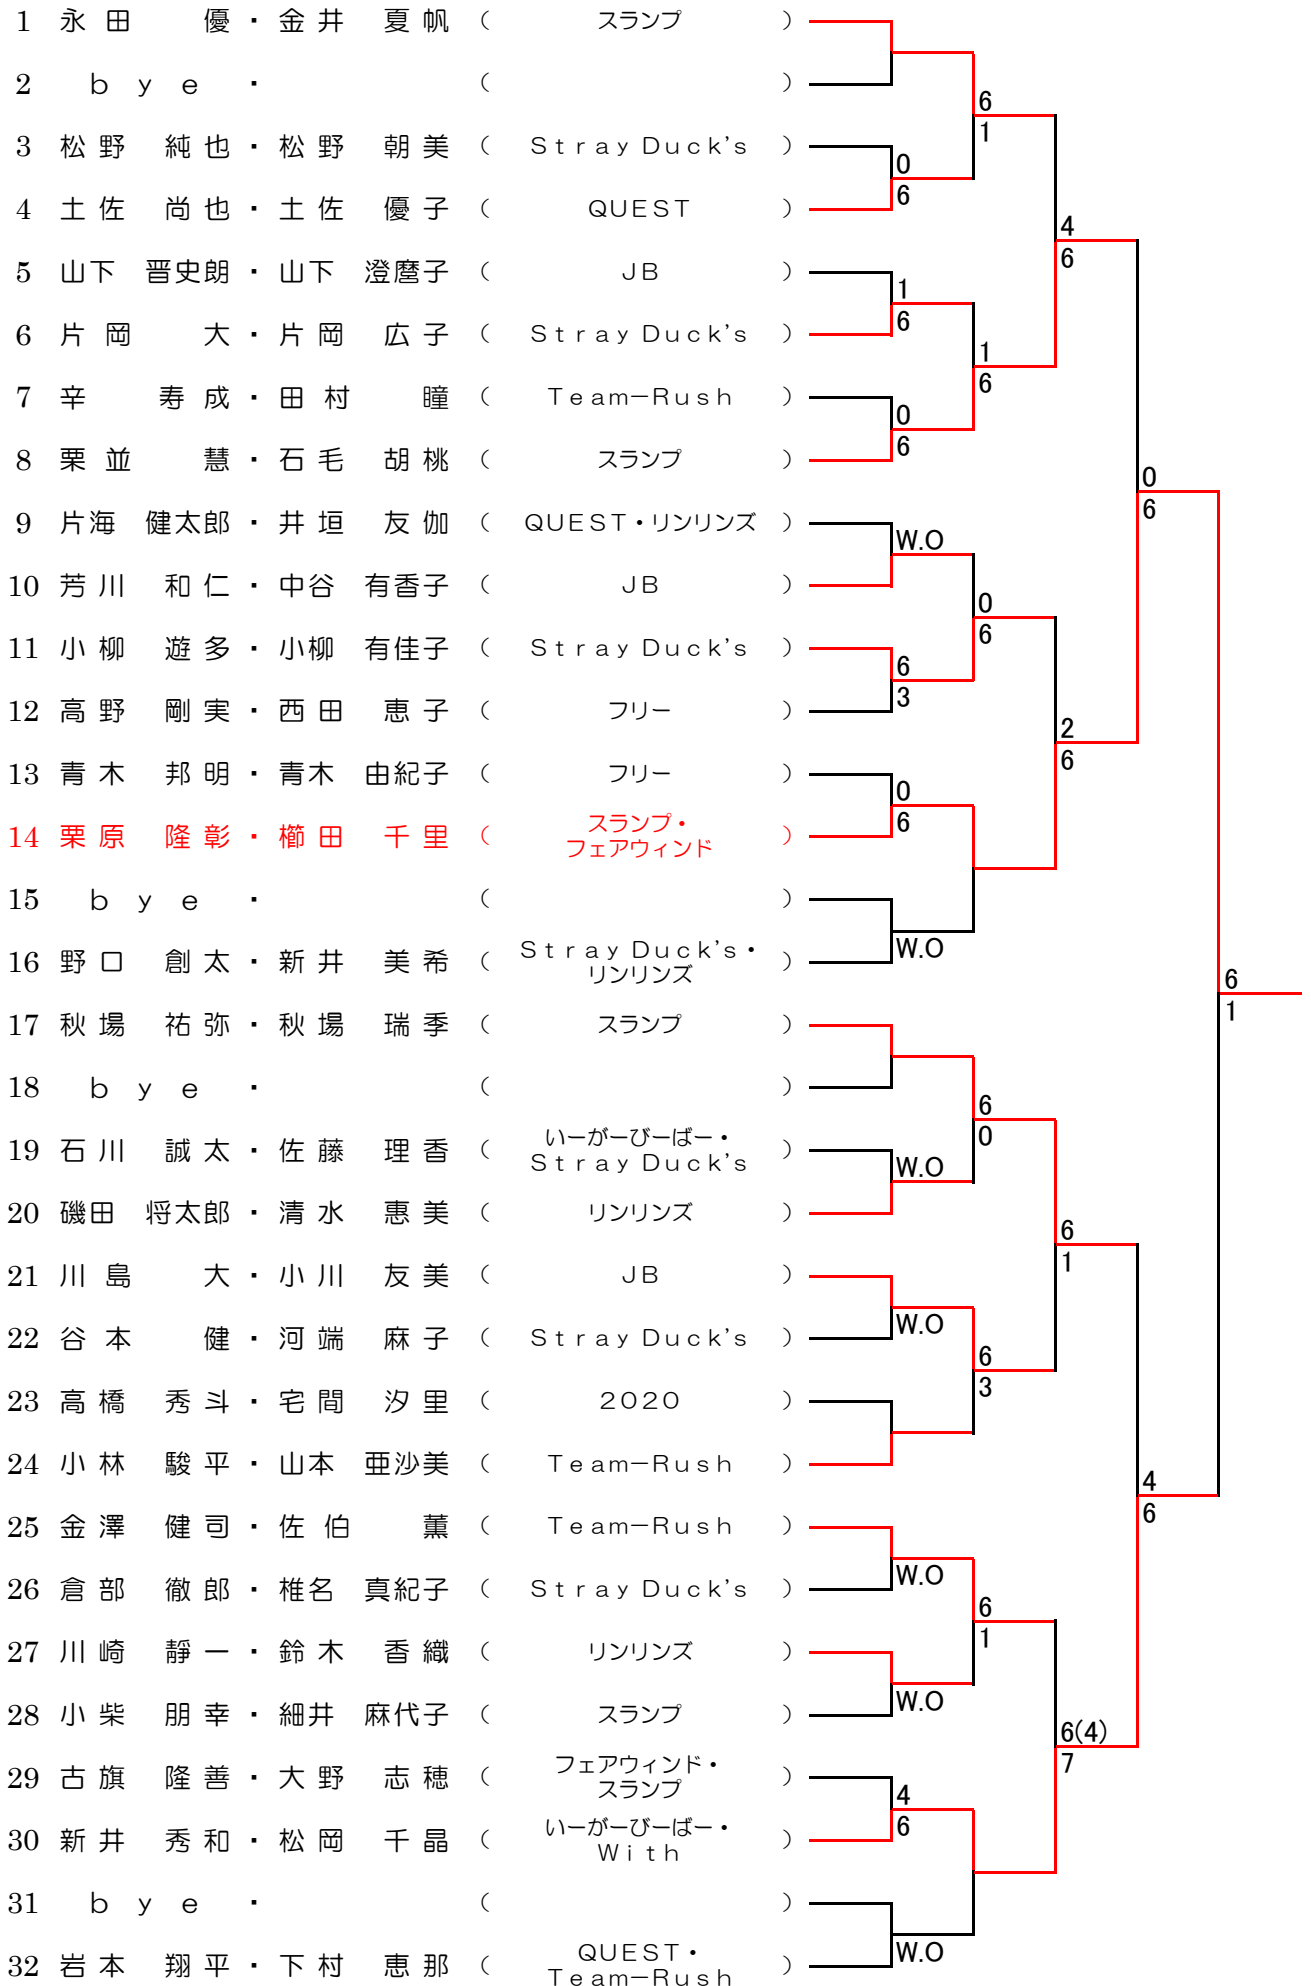

シニア女子

A ブロック

1	高橋 由紀子・寺門 雅美	(フリー)			
2	大橋 三枝子・尾高 かおり	(クロノス)			
3	樋上 万美恵・木村 祐子	(コーラル)			
4	鈴木 留美子・鈴木 真知子	(江戸川レディース)			
5	村山 邦子・池端 典子	(フリー)			

B ブロック

6	田島 明美・中川 直美	(フリー)			
7	押田 敦子・杉浦 和江	(江戸川レディース・エメラルド)			
8	曾我 智子・渡辺 真奈美	(QUEST)			
9	b y e .	( )			
10	新妻 美智子・松本 道子	(フリー)			

C ブロック

11	桃山 貴英子・伊藤 元子	(Mspirits)			
12	b y e .	( )			
13	横山 美保子・遠山 美津子	(江戸川レディース)			
14	山田 仁子・酒井 善史子	(フリー)			
15	植松 和香子・鹿野 和子	(Team-Rush)			

D ブロック

16	根山 智恵子・佐藤 百合子	(フリー)			
17	横山 理栄・高澤 弘子	(コーラル)			
18	相川 万寿美・水谷 陽子	(QUEST・江戸川ローン)			
19	須賀 千香代・高見沢 妙子	(江戸川レディース)			
20	南部 美恵子・原田 洋子	(フリー)			

一般ミックス