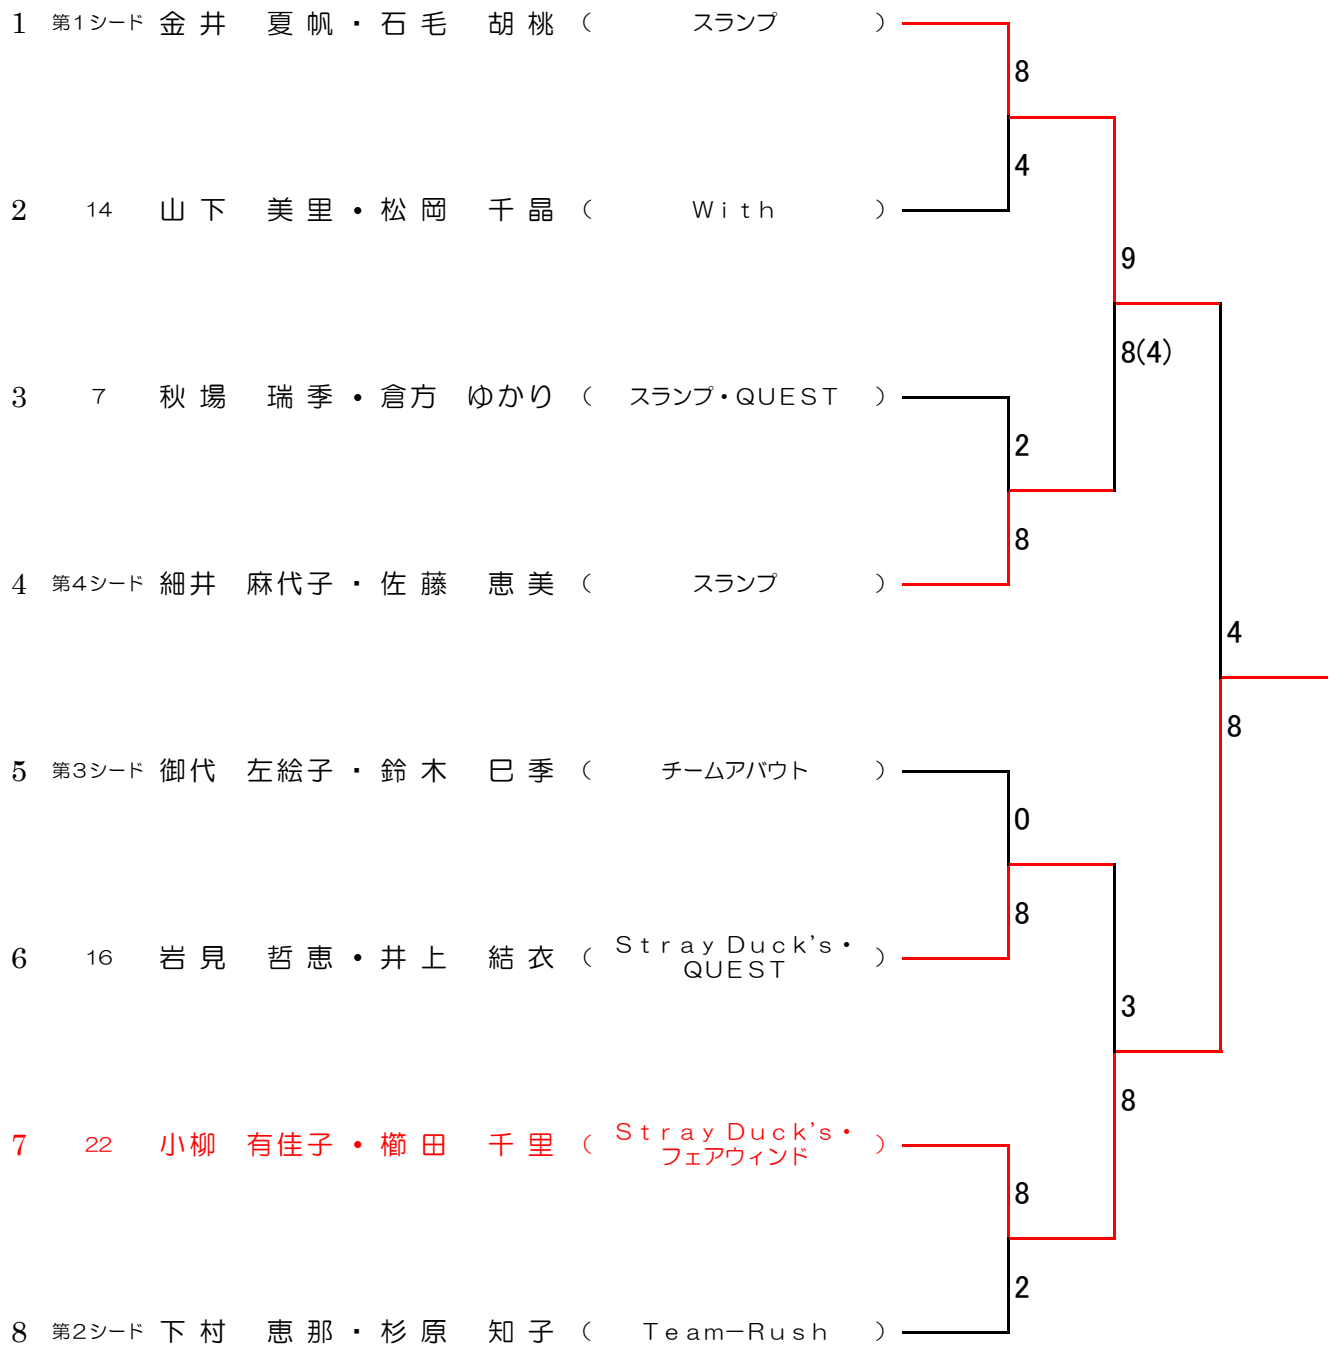

一般女子（本戦）

一般男子（予選）

A ブロック

1	辛 寿成・飛田 裕貴	(Team-Rush)			
2	仲村 哲平・恩田 禎司	(フリー)	2	5	
3	藤嶋 渉・藤嶋 聡	(QUEST)	6		
4	小柳 遊多・秋場 祐弥	(Stray Duck's・スランプ)			
5	b y e .	( )		6	
6	川崎 静一・磯田 将太郎	(リンリンズ)		2	

B ブロック

7	尾山 吉誉・三島 叶	(JB・QUEST)			
8	鍛冶本 陽・小見川 良太	(フリー)	W.O	5	
9	古市 悠斗・菅原 響	(フリー)			
10	田島 隆・細野 貴文	(イーガービーバー)	7		
11	佐藤 魁哉・松崎 直希	(フリー)	6(5)		
12	中山 孔明・堀田 竜生	(クロノス)		3	

C ブロック

13	山村 真一郎・伊藤 真央	(フリー)			
14	高橋 達郎・木皿 茂	(チームアバウト)	2	W.O	
15	相馬 一輝・西塚 大貴	(QUEST・Stray Duck's)	6		
16	村田 大和・竹内 健人	(フリー)	6		
17	石津 毅一・入江 真吾	(ビッグウェンズデイ)	0		
18	山本 広大・岡田 清嵩	(コーラル・QUEST)		4	

D ブロック

19	高橋 悠斗・有川 昞陽	(QUEST)			
20	倉部 徹郎・前田 敦史	(Stray Duck's)			
21	小日向 大樹・草刈 雄登	(フライボン)		W.O	
22	折原 優太・高橋 佳佑	(2020・江戸川ローン)		W.O	
23	日出 衛・阿部 太郎	(スランプ・QUEST)			
24	池末 直生・須藤 佑也	(フリー)		W.O