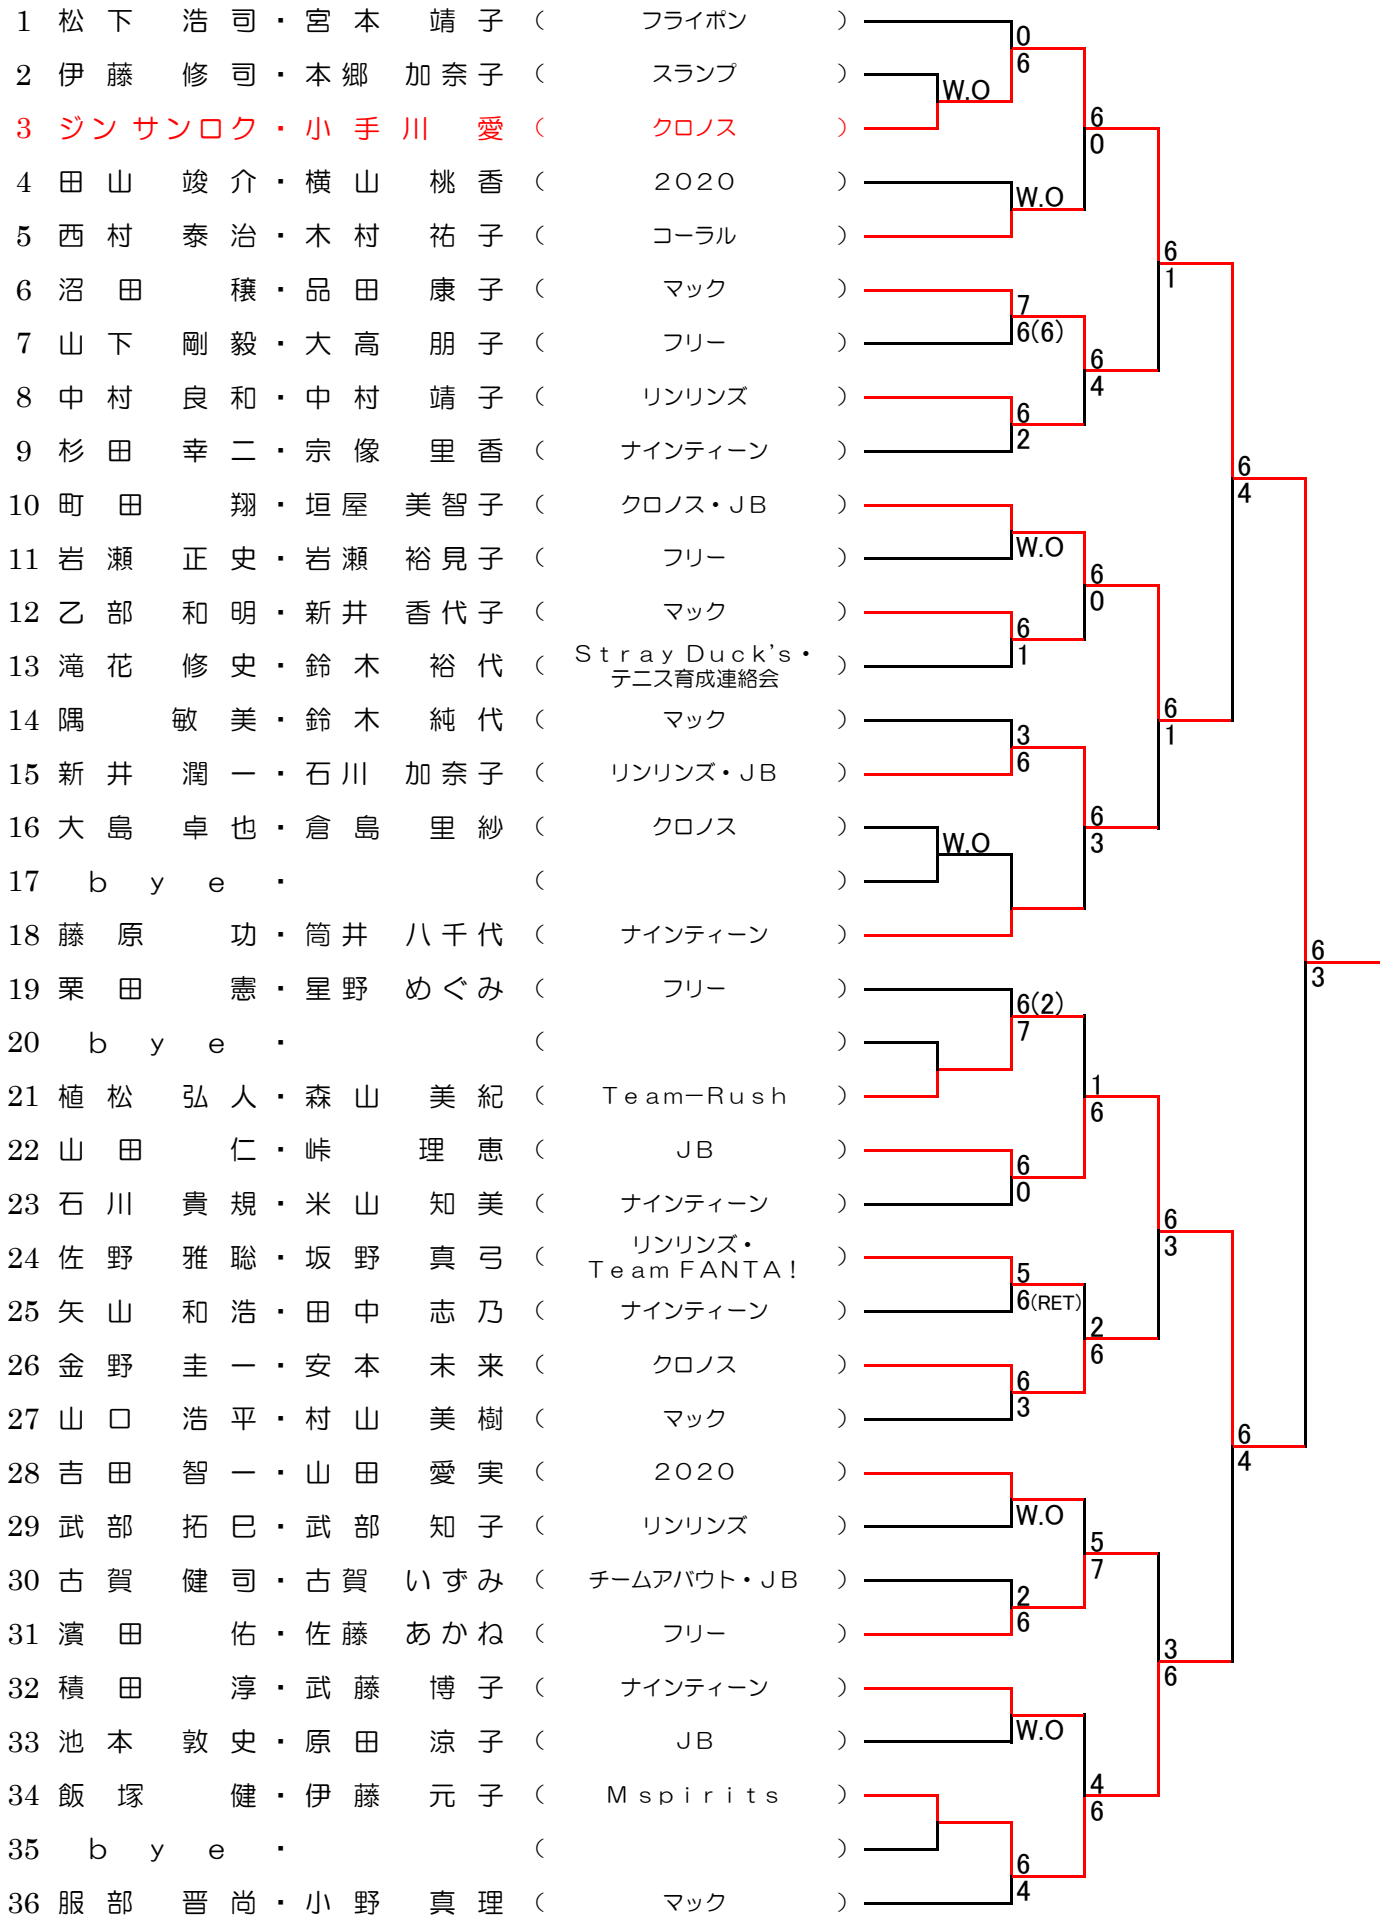

中級ミックス

初級ミックス

A ブロック

1	江尻 陽平・江尻 香織	(QUEST)	
2	b y e	( )	
3	竹高 健・古山 暁子	(クロノス)	6
4	寺田 裕・寺田 敦子	(フリー)	3
5	吉野 大希・濱口 真理子	(フリー)	2
6	八巻 強・八巻 恵利子	(クロノス)	6
7	山口 智之・原 利恵	(マック)	2
8	瀬尾 友也・瀬尾 晃子	(フリー)	6
9	平田 渉・東海林 知里	(JB)	7
10	岡村 駿・富永 磨耶	(フリー)	6(3)
11	高山 典久・佐々木 弘子	(クロノス)	3
12	一色 潤貴・一色 優貞	(フリー)	6
13	樋口 延彦・樋口 麻衣子	(フリー)	3
14	赤木 達也・山田 仁子	(クロノス・JB)	6
15	宅間 大吉・藤方 百合子	(クロノス)	0
16	遠藤 裕人・五十嵐 杏樹	(Team FANTA!)	6

B ブロック

17	大竹 信也・武川 恵子	(JB)	W.O
18	布留川 健太・佐久間 由希乃	(クロノス)	W.O
19	新井 健義・藤田 伊規子	(エメラルド)	
20	村井 守・村井 美輪子	(フリー)	W.O
21	牧野 陽一・牧野 春美	(フリー)	1
22	林 洋司・植田 佐知子	(リンリンズ)	6
23	清水 将史・井上 明子	(クロノス)	6
24	加藤 勇樹・菅野 恵香	(フリー)	2
25	森 真吾・森 奈津子	(マック)	W.O
26	小林 豊・松本 享子	(フリー)	6(5)
27	尾高 康広・尾高 かおり	(クロノス)	7
28	小池 教之・小池 乃愛	(フリー)	7
29	武井 奨太郎・奥 陽子	(フリー)	6(3)
30	梅原 栄一・名兎耶 優希	(クロノス)	4
31	b y e	( )	6
32	牧野 優大・渡邊 渚	(JB)	W.O