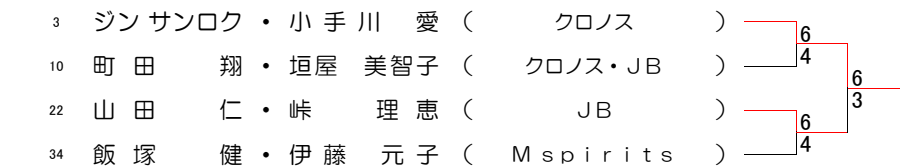

中級ミックス準決勝・決勝

優勝 ジン サンロク・小手川 愛 (クロノス)