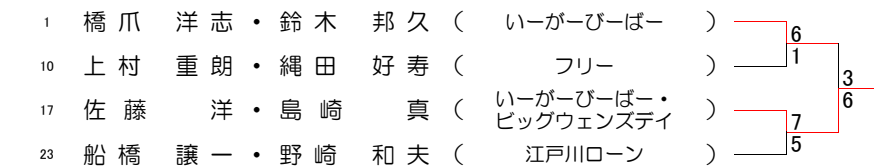

シニア男子準決勝・決勝

優勝 佐藤 洋・島崎 真 (イーガービーバー・ビッグウェンズデイ)