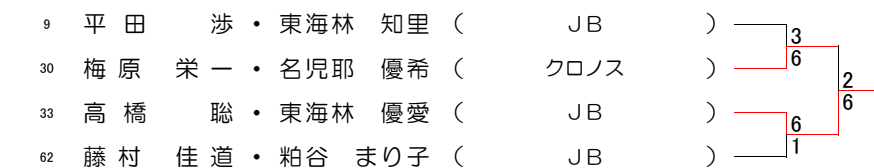

初級ミックス準決勝・決勝

優勝 高橋 聡・東海林 優愛 (JB)