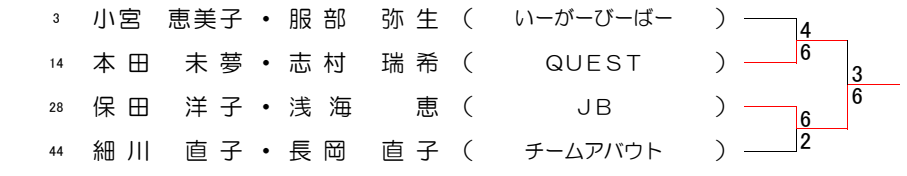

中級女子準決勝・決勝

優勝 保田 洋子・浅海 恵 (JB)