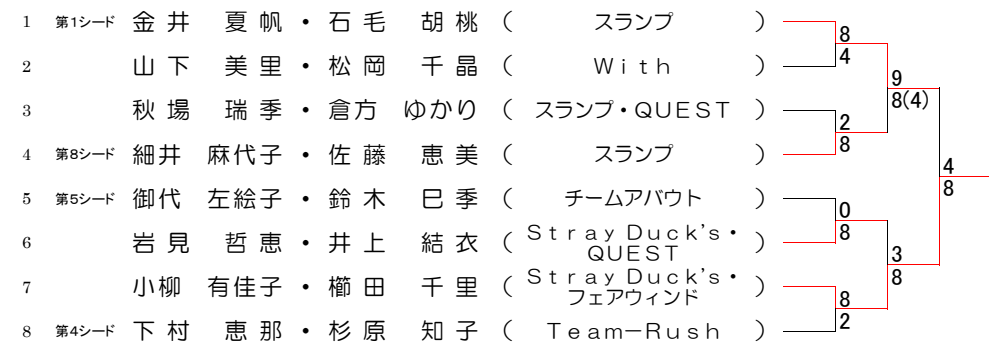

優勝 藤田 由美・新井 美希 (イーガービーバー・リンリンズ)

シニア女子準決勝・決勝

優勝 相川 万寿美・水谷 陽子 (QUEST・江戸川ローン)

一般女子本戦

優勝 小柳 有佳子・櫛田 千里 (Stray Duck's・フェアウインド)

一般ミックス準決勝・決勝

優勝 栗原 隆彰・櫛田 千里 (スランプ・フェアウインド)

初級ミックス準決勝・決勝