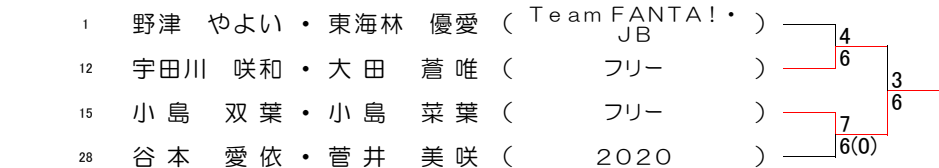

ジュニア女子準決勝・決勝

優勝 小島 双葉・小島 菜葉 (フリー)