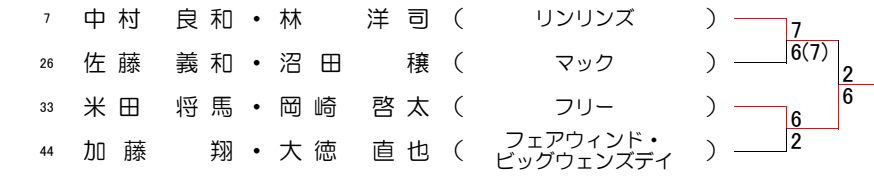

翔け江戸川 築こうスポーツ文化都市 令和5年度 第76回江戸川区総合体育祭 春季区民大会 テニス【ダブルス】

一般男子本戦

優勝 藤枝 尚貴・横川 真樹 (コーラル)

中級男子準決勝・決勝

優勝 米田 将馬・岡崎 啓太 (フリー)

初級男子準決勝・決勝

優勝 高橋 聡・山本 将大 (JB・チームアバウト)

ベテラン男子準決勝・決勝