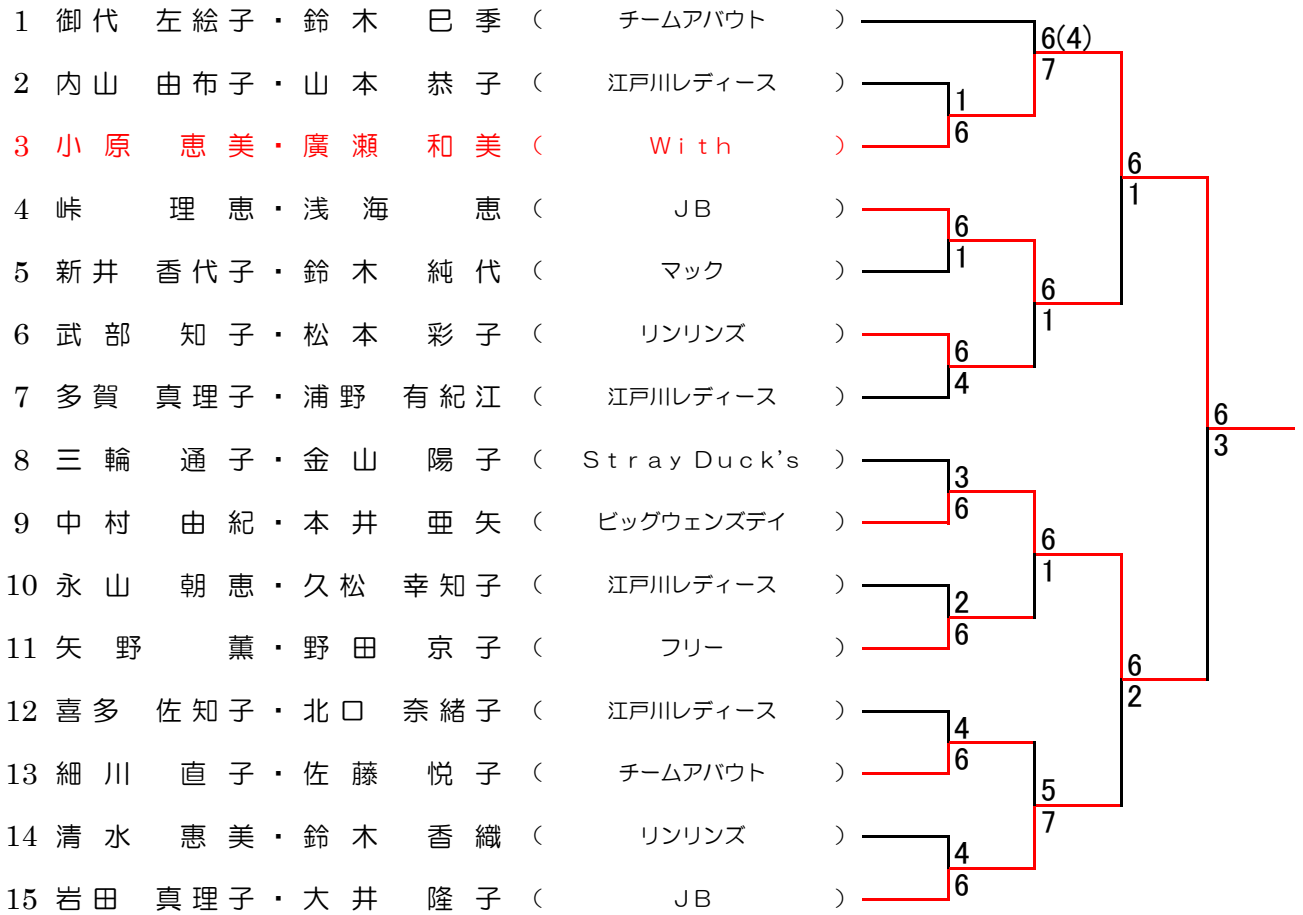

ベテラン女子

A ブロック