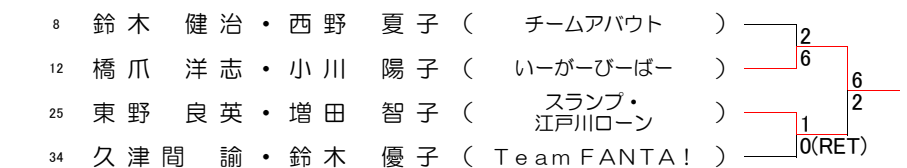

優勝 高橋 聡・東海林 優愛 (JB)

中級ミックス準決勝・決勝

優勝 ジン サンロク・小手川 愛 (クロノス)

100歳ミックス準決勝・決勝

優勝 橋爪 洋志・小川 陽子 (イーガービーバー)

ジュニア男子決勝・三位決定戦

優勝 梅沢 慎平・亀谷 玲央 (QUEST)

三位決定戦