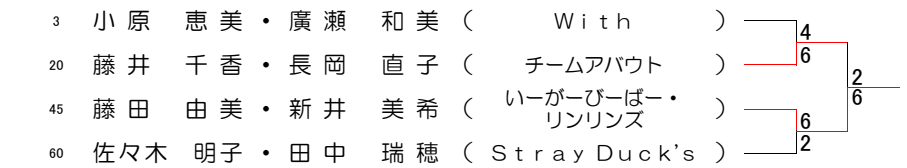

ベテラン女子準決勝・決勝

優勝 藤田 由美・新井 美希 (イーガービーバー・リンリンズ)