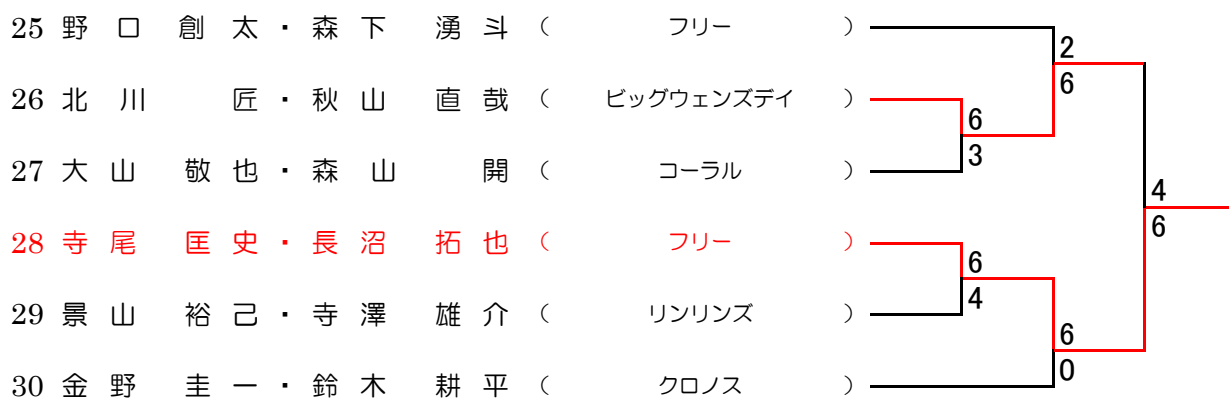

一般男子（予選）

E ブロック