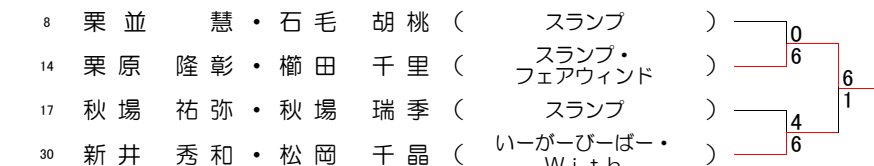

優勝 藤田 由美・新井 美希 (イーガービーバー・リンリンズ)

シニア女子準決勝・決勝

優勝 相川 万寿美・水谷 陽子 (QUEST・江戸川ローン)

一般女子本戦

優勝 小柳 有佳子・櫛田 千里 (Stray Duck's・フェアウインド)

一般ミックス準決勝・決勝

優勝 栗原 隆彰・櫛田 千里 (スランプ・フェアウインド)

初級ミックス準決勝・決勝