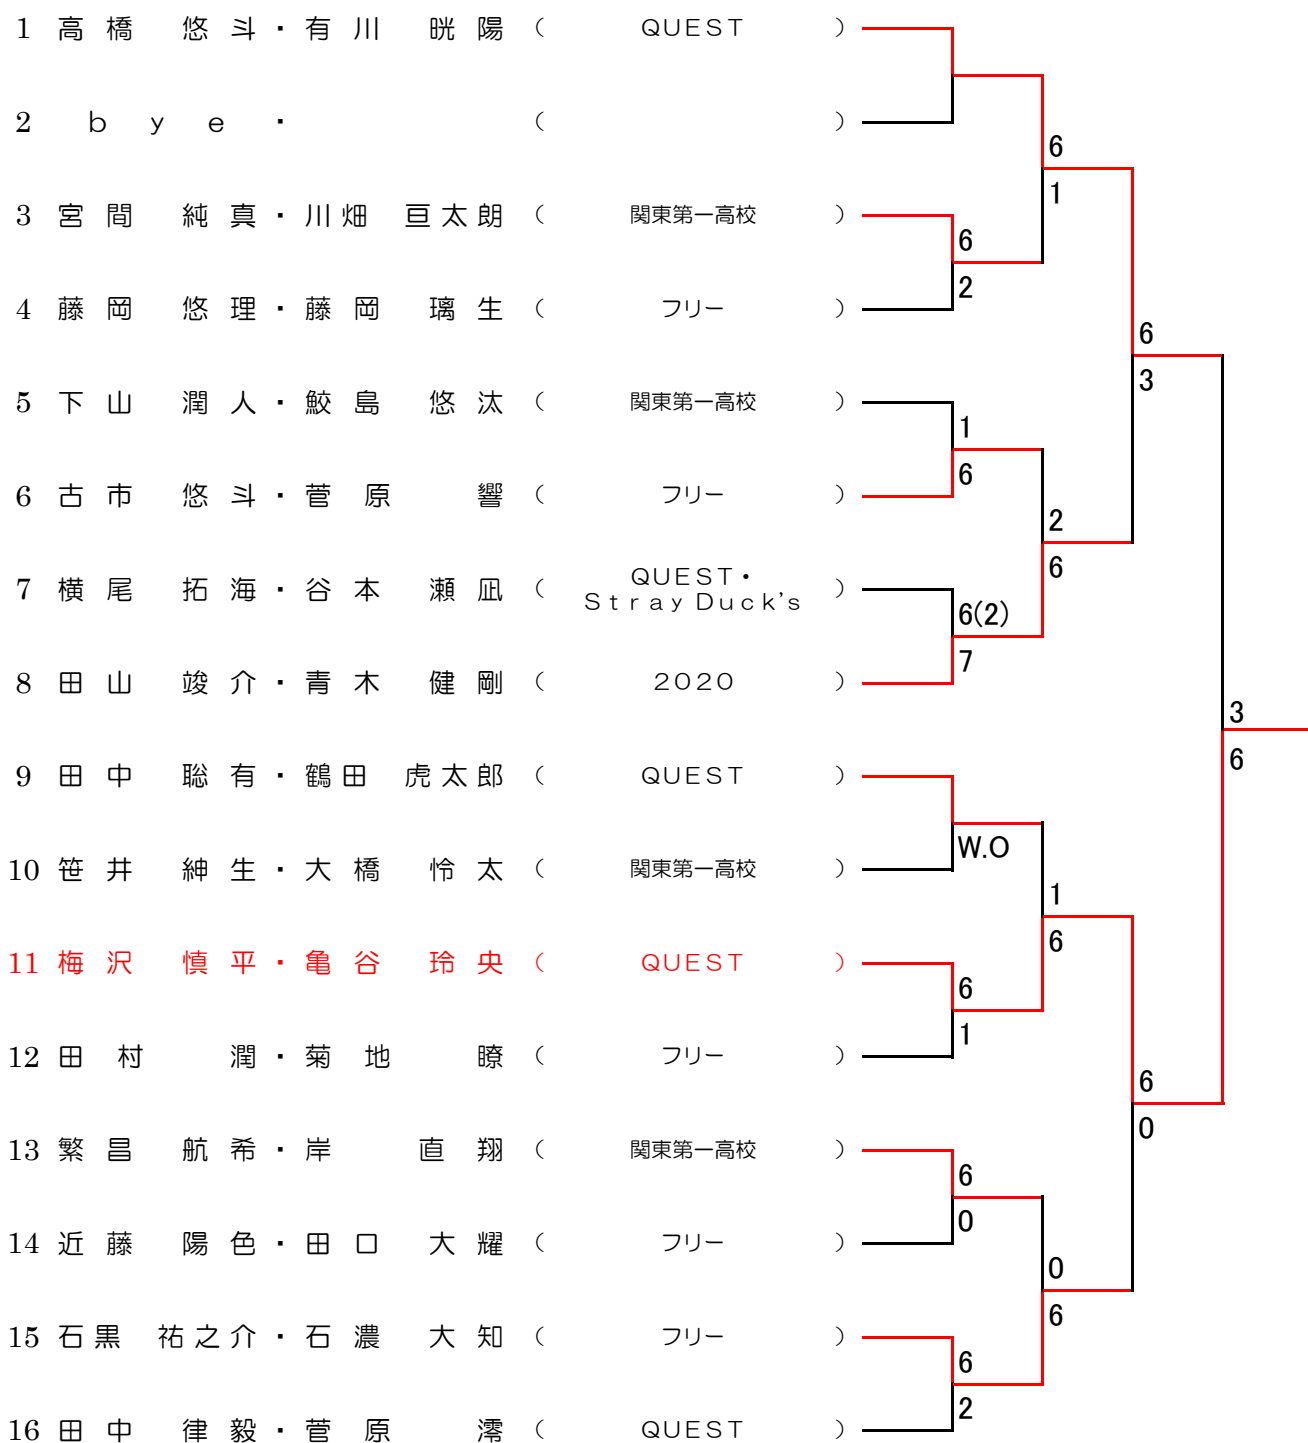

ベテラン女子

C ブロック

31	村越 佳代子・柳田 隆子	(Team-Rush・コーラル)							
32	竹中 寿美子・石岡 美智子	(チームアバウト・江戸川ローン)							
33	村山 美樹・須賀 みどり	(マック・フェアウィンド)							
34	鋏本 明美・長谷川 悦子	(フリー)							
35	池口 佳代子・宗像 里香	(江戸川レディース)							
36	宇田川 理津子・石川 秀子	(コーラル・江戸川レディース)							
37	宮崎 恵美子・梶川 憲子	(JB・江戸川レディース)							
38	小板橋 真紀・植田 佐知子	(リンリンズ)							
39	八木 容子・中村 亜希子	(江戸川レディース)							
40	江上 礼子・荒 幸代	(チームアバウト)							
41	保田 洋子・工藤 かおり	(JB・チームアバウト)							
42	相原 美春・片山 麻紀子	(江戸川レディース)							
43	石井 美和子・石津 里美	(ビッグウェンズデイ)							
44	b y e .	( )							
45	藤田 由美・新井 美希	(イーガービーバー・リンリンズ)							

D ブロック

46	青野 祐子・田中 志乃	(江戸川レディース)							
47	b y e .	( )							
48	安本 未来・古山 暁子	(クロノス)							
49	須永 菜穂子・秋山 充代	(ビッグウェンズデイ)							
50	佐藤 多紀子・西野 夏子	(チームアバウト)							
51	木村 芳子・小川 千波	(フリー)							
52	粕谷 まり子・澤幡 久美子	(JB)							
53	六角 直己・谷奥 雅美	(江戸川レディース)							
54	吉山 由美・青柳 京子	(江戸川レディース)							
55	筒井 八千代・佐藤 清美	(ナインティーン・江戸川レディース)							
56	中村 靖子・信夫 麻祐子	(リンリンズ・クロノス)							
57	米山 知美・佐藤 厚子	(フリー)							
58	古賀 いずみ・武川 恵子	(JB)							
59	野矢 三夏・藤野 幸美	(江戸川レディース)							
60	佐々木 明子・田中 瑞穂	(Stray Duck's)							

ジュニア男子