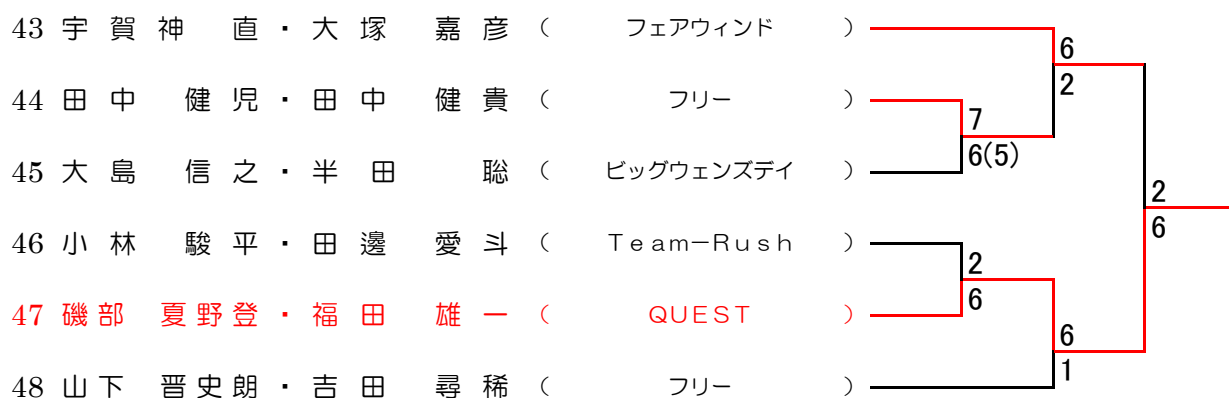

一般男子（予選）

E ブロック

F ブロック

G ブロック

H ブロック