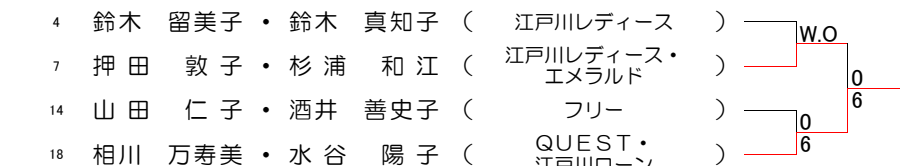

シニア女子準決勝・決勝

優勝 相川 万寿美・水谷 陽子 (QUEST・江戸川ローン)