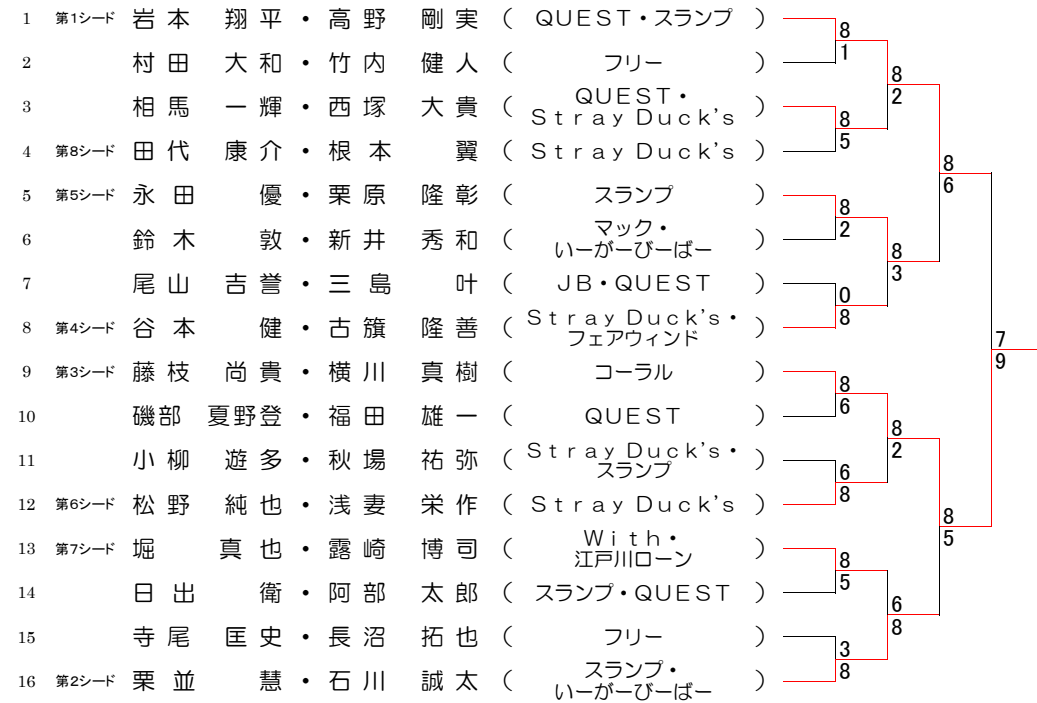

翔け江戸川 築こうスポーツ文化都市 令和5年度 第76回江戸川区総合体育祭 春季区民大会 テニス【ダブルス】

一般男子本戦

優勝 藤枝 尚貴・横川 真樹 (コーラル)

中級男子準決勝・決勝

優勝 米田 将馬・岡崎 啓太 (フリー)

初級男子準決勝・決勝

優勝 高橋 聡・山本 将大 (JB・チームアバウト)

ベテラン男子準決勝・決勝