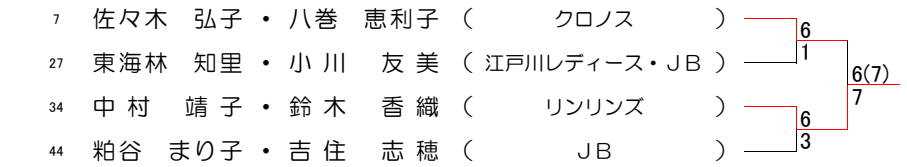

優勝 浅妻 栄作・古旗 隆善 (Stray Duck's・フェアウインド)

シニア男子準決勝・決勝

優勝 佐藤 洋・島崎 真 (イーガービーバー・ビッグウェンズデイ)

中級女子準決勝・決勝

優勝 保田 洋子・浅海 恵 (JB)

初級女子準決勝・決勝

優勝 中村 靖子・鈴木 香織 (リンリンズ)

ベテラン女子準決勝・決勝