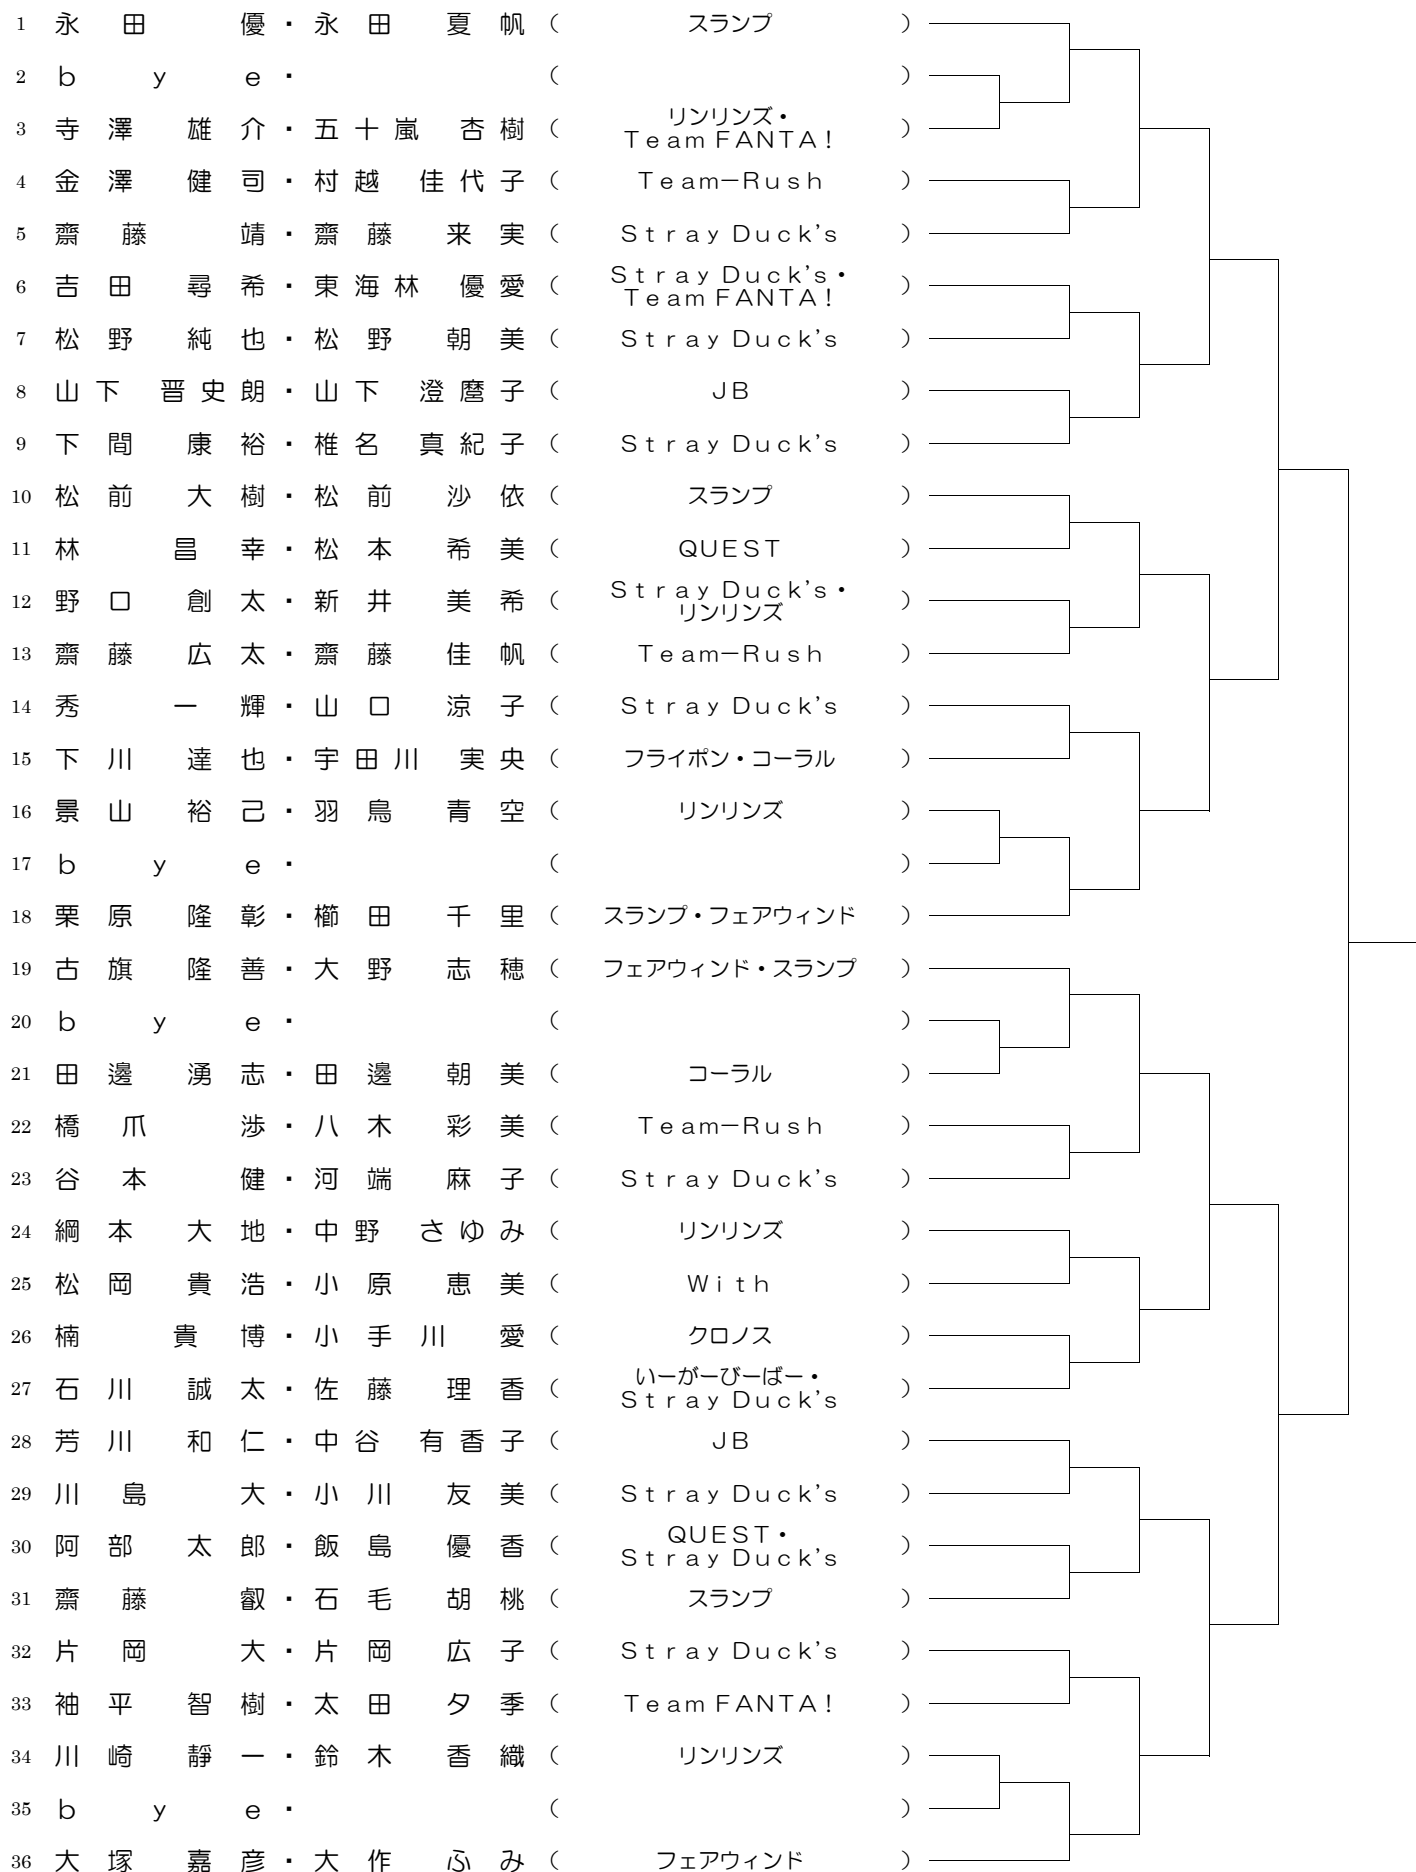

令和6年度 第54回 江戸川区テニス連盟 ミックス大会 一般ミックス