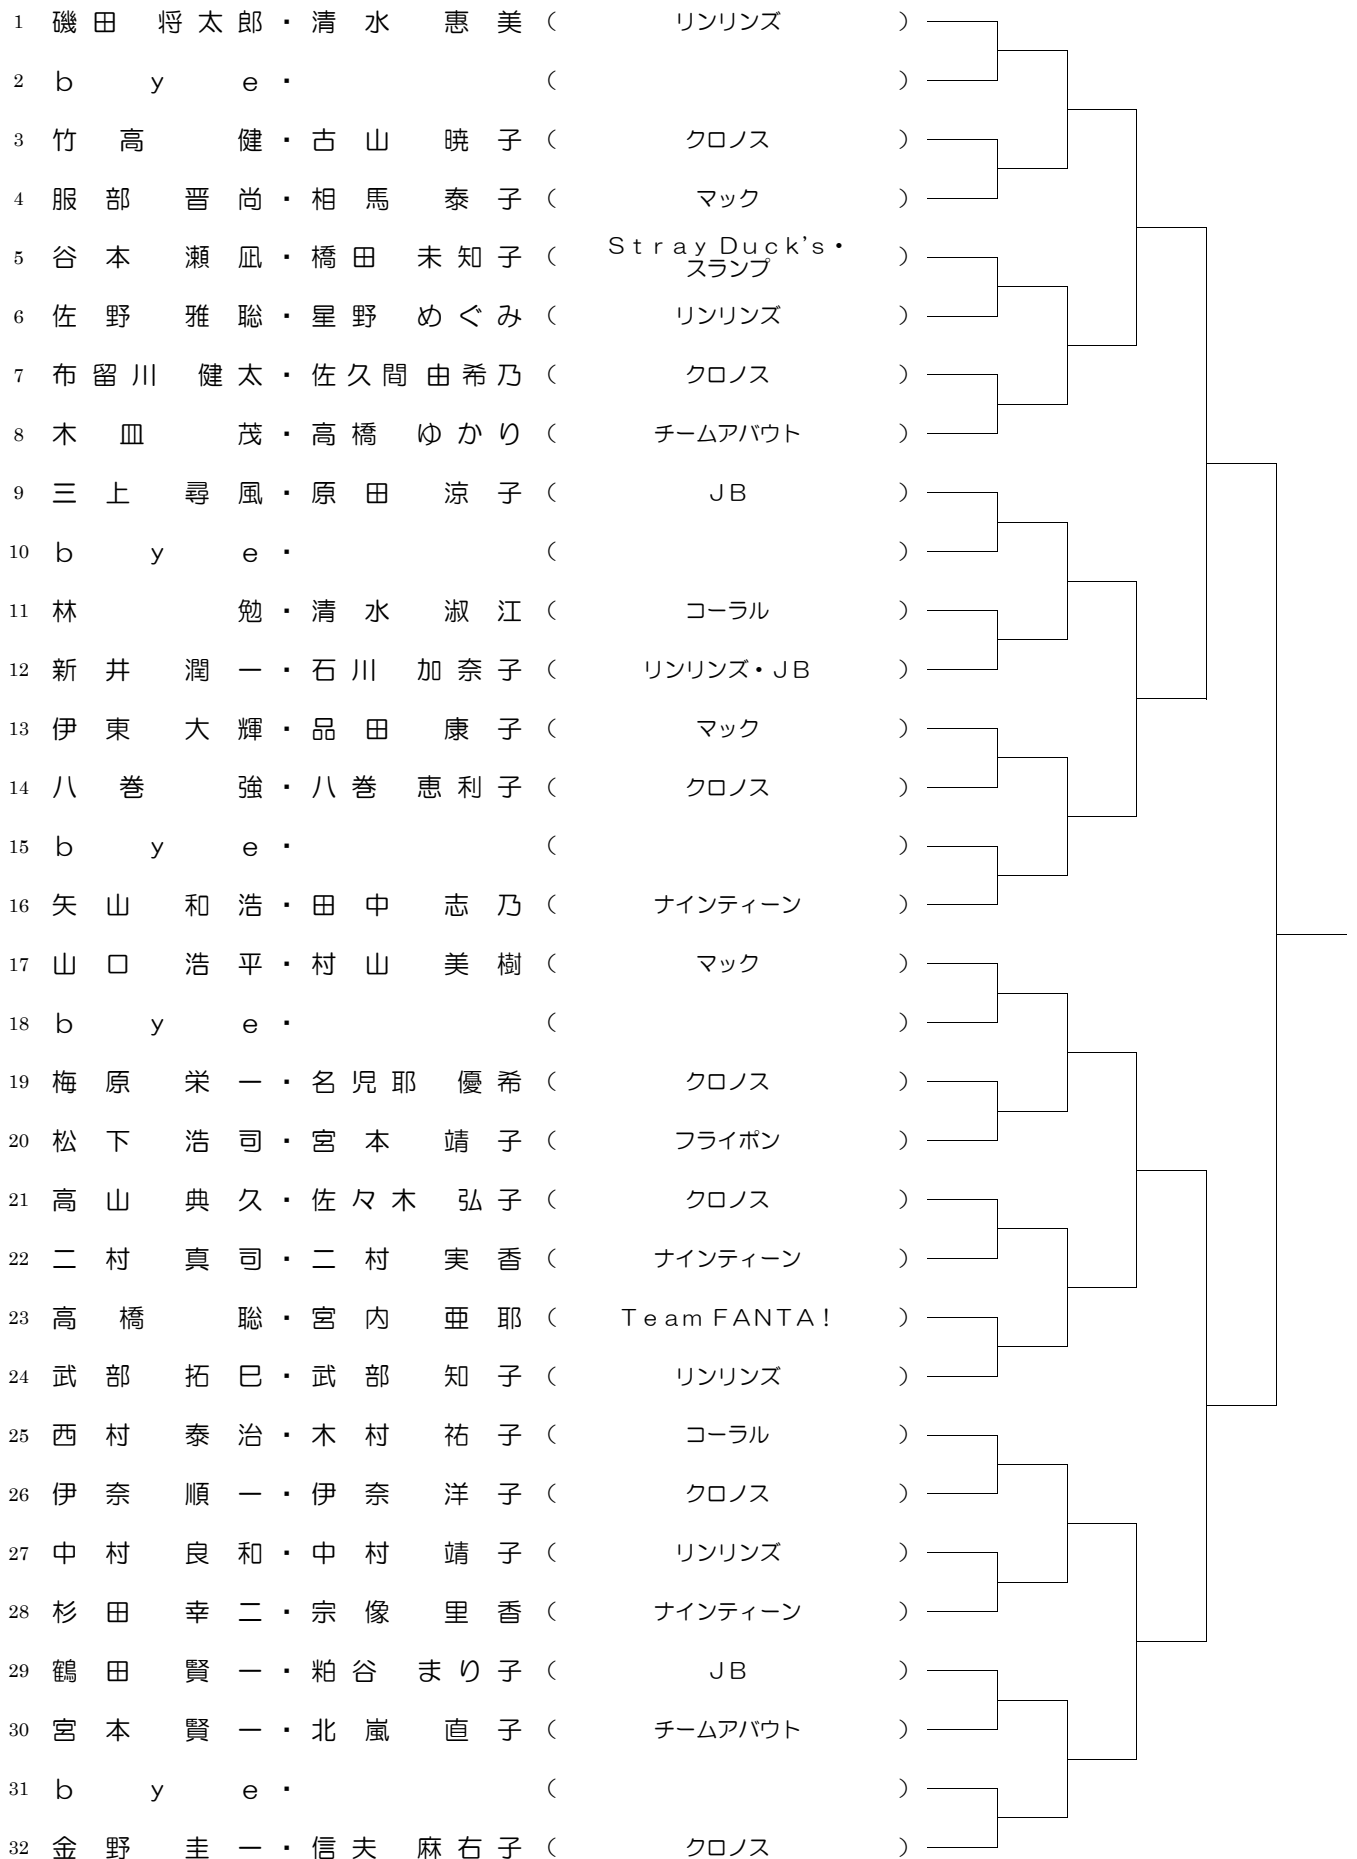

令和6年度 第54回 江戸川区テニス連盟 ミックス大会

中級ミックス

令和6年度 第54回 江戸川区テニス連盟 ミックス大会

初級ミックス

1	上野 正皓・板垣 志乃布	(JB)	
2	清水 将史・井上 明子	(クロノス)	
3	加藤 勇樹・山本 里美	(フライボン)	
4	海老原 諒・河村 愛	(MONAMI・ Team FANTA!)	
5	星沢 悠一・藤井 可絵	(クロノス)	
6	水野 禎徳・水野 映子	(江戸川ローン)	
7	仲嶺 陽喜・竹内 佐弥子	(Team FANTA!)	
8	古賀 健司・矢島 有希子	(チームアバウト)	
9	b y e	( )	
10	沢村 直人・児玉 省子	(クロノス)	
11	伊藤 哲平・田中 愛海	(クロノス)	
12	b y e	( )	
13	田中 悠樹・岡田 絵理奈	(MONAMI)	
14	福田 登文・林 真美	(クロノス)	
15	新妻 尚・新妻 美智子	(Team-Rush・ 江戸川レディース)	
16	篠原 雅樹・喜多 佐知子	(M s p i r i t s)	
17	由原木 章浩・谷 有香	(クロノス)	
18	中山 裕樹・星 かさね	(クロノス)	
19	苅込 幸一・苅込 有希	(フェアウィンド)	
20	宮岸 秀典・伊藤 佳織	(リンリンズ)	
21	岡野 将之・岡野 弘子	(クロノス)	
22	神西 祥真・長崎 貴美	(MONAMI)	
23	菅谷 大祐・菅谷 美里	(チームアバウト・ 江戸川レディース)	
24	田中 嘉聡・藤本 喜代美	(クロノス)	
25	青柳 孝之・青柳 京子	(M s p i r i t s)	
26	安西 信也・安西 絵美里	(マック・江戸川レディース)	
27	宅間 大吉・藤方 百合子	(クロノス)	
28	笹井 基裕・笹井 やよい	(クロノス)	
29	b y e	( )	
30	蒲生 雅明・金子 明美	(リンリンズ)	
31	尾高 康広・尾高 かおり	(クロノス)	
32	b y e	( )	
33	雨宮 英人・高澤 弘子	(コーラル)	
34	牧野 優大・渡 邊 渚	(JB)	
35	遠藤 立哉・小板橋 真紀	(Team FANTA!・ リンリンズ)	
36	樋口 太朗・樋口 玲子	(MONAMI)	
37	斎藤 勝之・村井 仁美	(クロノス)	
38	古市 二郎・高島 里恵	(クロノス・リンリンズ)	
39	神崎 正浩・神崎 裕子	(いーがーびーばー)	
40	原口 徳広・原口 ミカ	(江戸川ローン)