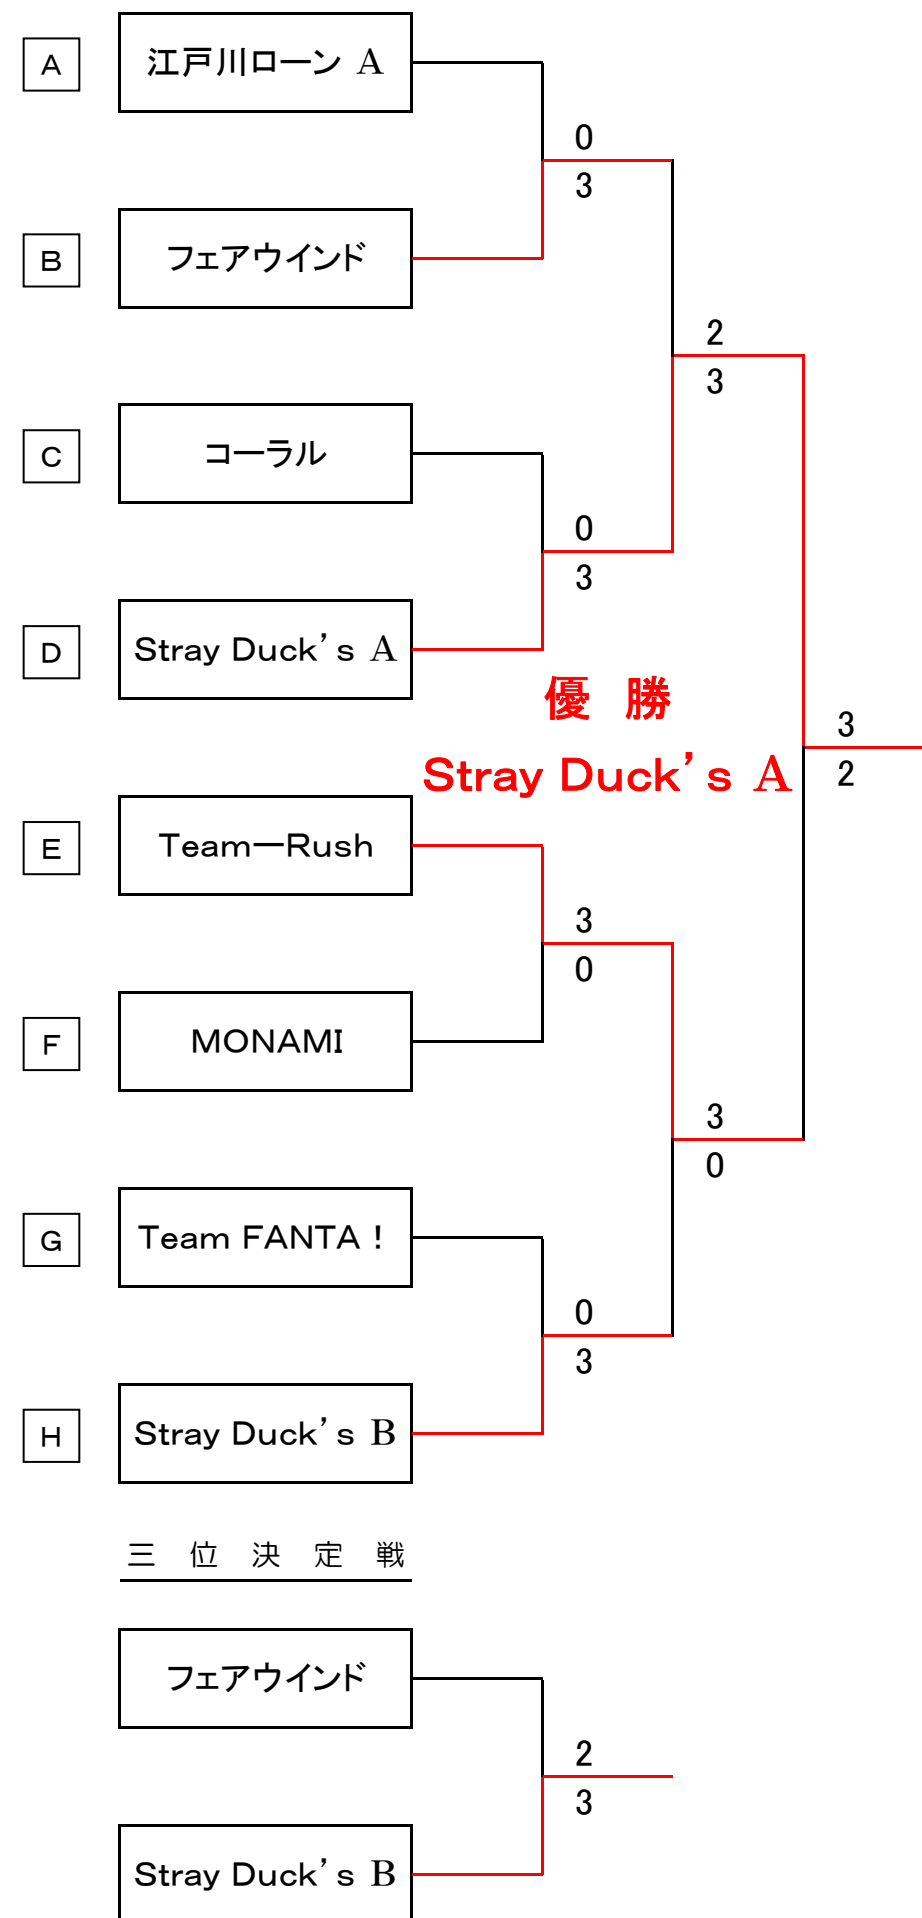

令和6年度夏季団体戦

予選リーグ

A リーグ		1	2	3	勝-負	順位
1	フライポン		×	○	1-1 3-7	2
2	江戸川ローン A	○		○	2-0 10-0	1
3	M spirits	×	×		0-2 2-8	3

B リーグ		1	2	3	勝-負	順位
1	2020		×	×	0-2 4-6	3
2	フェアウインド	○		○	2-0 7-3	1
3	ナインティーン	○	×		1-1 4-6	2

C リーグ		1	2	3	勝-負	順位
1	コーラル		○	○	2-0 8-2	1
2	いーがーびーばー	×		○	1-1 7-3	2
3	リンリンズ B	×	×		0-2 0-10	3

D リーグ		1	2	3	勝-負	順位
1	QUEST		×	○	1-1 5-5	2
2	Stray Duck's A	○		○	2-0 9-1	1
3	JB A	×	×		0-2 1-9	3

E リーグ		1	2	3	勝-負	順位
1	Team-Rush			○ ○	2-0 10-0	1
2	スランプ					W.O
3	With	×	×		0-2 0-10	2

F リーグ		1	2	3	勝-負	順位
1	クロノス		×	○	1-1 7-3	3
2	MONAMI	○		×	1-1 6-4	1
3	チームアバウト	×	○		1-1 5-5	2

G リーグ		1	2	3	勝-負	順位
1	マック		×	×	0-2 2-8	3
2	Team FANTA !	○		○	2-0 8-2	1
3	JB B	○	×		1-1 5-5	2

H リーグ		1	2	3	勝-負	順位
1	リンリンズ A		○	×	1-1 6-4	2
2	江戸川ローン B	×		×	0-2 0-10	3
3	Stray Duck's B	○	○		2-0 9-1	1

決勝トーナメント

※ 対戦の順番 ① 1 vs 2 ② 1 vs 3 ③ 2 vs 3
※ 勝ち→○、負け→×、を記入。下に、勝数-負数を記入。
「勝-負」の欄の上段にはチーム間の勝数-負数を、
下段には各対戦の、勝数-負数の合計を記入。