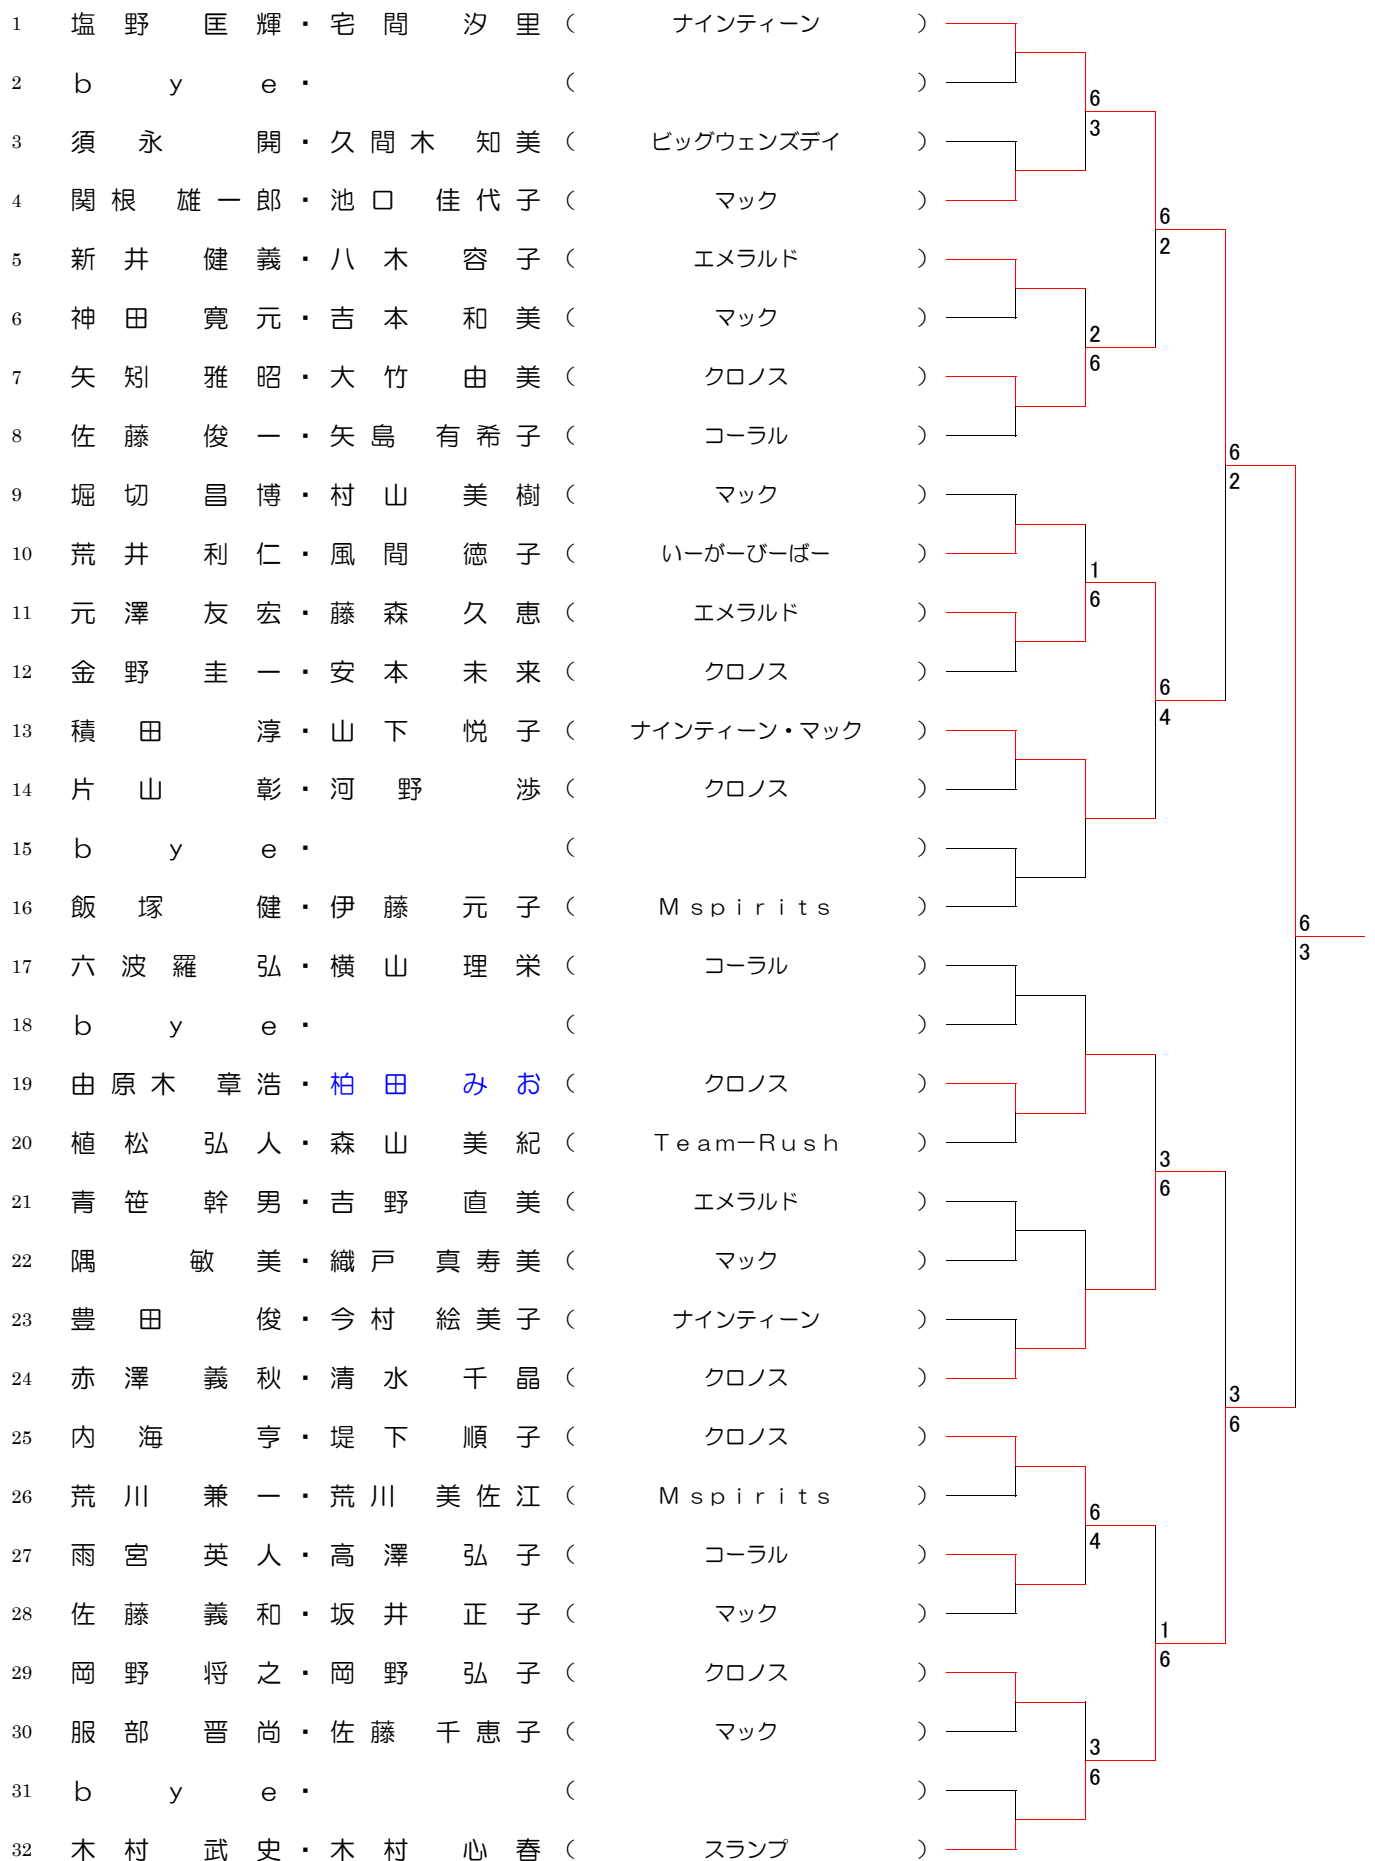

平成30年度 第48回 江戸川区テニス連盟 ミックス大会 一般ミックス (コンソレ)

1	松本 光輝・有馬 明菜 (QUEST)			
2	b y e . ( )			
3	松野 純也・松野 朝美 (Stray Duck's)			
4	由肥 高志・菅原 和美 (スランプ)			
5	中村 哲平・原 奈穂美 (江戸川ローン)			
6	斉藤 広太・佐藤 瑞希 (スランプ)			
7	横川 真樹・宇田川 実央 (コーラル)			
8	古旗 隆善・松岡 千晶 (フェアウィンド・With)			
9	谷本 健・廣瀬 和美 (With)			
10	原川 聡志・小柴 琉宇 (ナインティーン・QUEST)			
11	油谷 将行・田村 瞳 (フェアウィンド・Team-Rush)			
12	斉藤 靖・橋田 未知子 (Stray Duck's・スランプ)			
13	寺澤 雄介・江口 優 (コーラル)			
14	遠藤 昭好・橋本 麻友子 (スランプ)			
15	田島 隆・佐藤 律子 (イーガービーバー)			
16	堀 真也・堀 幸子 (With)			
17	片岡 大・片岡 広子 (Stray Duck's)			
18	長崎 竜也・八木 彩美 (Team-Rush)			
19	伊藤 修司・本郷 加奈子 (スランプ)			
20	田邊 湧志・田邊 朝美 (コーラル)			
21	日出 衛・宇田川 彩 (スランプ・フェアウィンド)			
22	古庄 悟・榎田 千里 (QUEST・フェアウィンド)			
23	永田 優・阿部 亜矢子 (スランプ・Stray Duck's)			
24	石川 誠太・田島 久恵 (イーガービーバー)			
25	露崎 博司・増田 智子 (江戸川ローン)			
26	島 貴智・宇田川 理津子 (コーラル)			
27	東野 良英・緒方 利江子 (スランプ)			
28	入江 眞吾・中村 由紀 (ビッグウェンズデイ)			
29	野口 創太・新井 美希 (Stray Duck's・江戸川レディース)			
30	加藤 健一・広瀬 友岐代 (QUEST)			
31	b y e . ( )			
32	栗原 隆彰・大野 志穂 (スランプ)			

※ 青文字の選手は、代理出場です。

平成30年度 第48回 江戸川区テニス連盟 ミックス大会

中級ミックス (コンソレ)

※ 青文字の選手は、代理出場です。