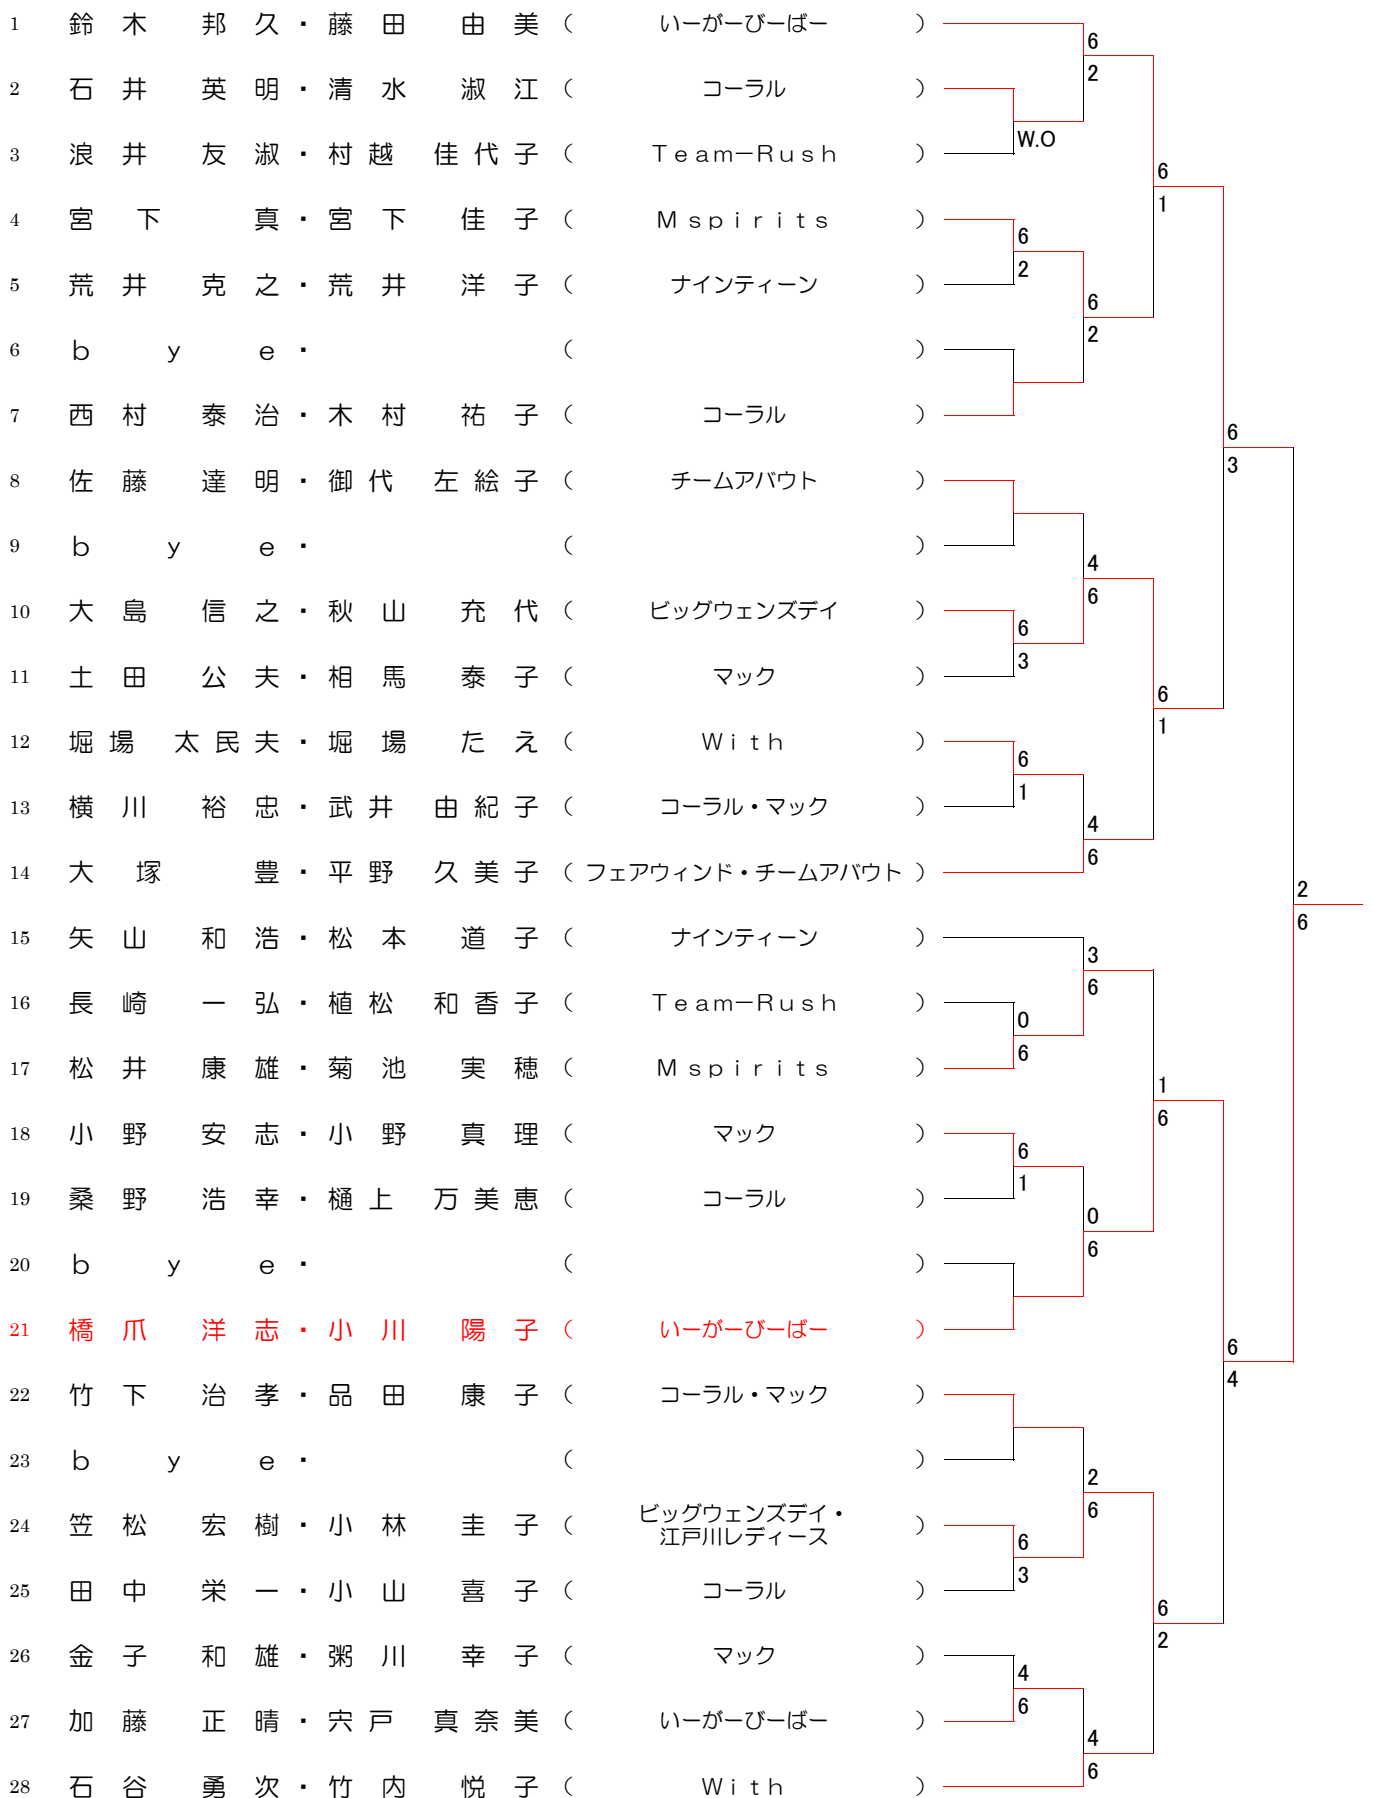

平成30年度 第48回 江戸川区テニス連盟 ミックス大会 100歳ミックス

優勝 橋爪 洋志・小川 陽子 (いーがーびーばー)

平成30年度 第48回 江戸川区テニス連盟 ミックス大会 一般ミックス (コンソレ)

1	松本 光輝・有馬 明菜 (QUEST)			
2	b y e . ( )			
3	松野 純也・松野 朝美 (Stray Duck's)			
4	由肥 高志・菅原 和美 (スランプ)			
5	中村 哲平・原 奈穂美 (江戸川ローン)			
6	斉藤 広太・佐藤 瑞希 (スランプ)			
7	横川 真樹・宇田川 実央 (コーラル)			
8	古旗 隆善・松岡 千晶 (フェアウィンド・With)			
9	谷本 健・廣瀬 和美 (With)			
10	原川 聡志・小柴 琉宇 (ナインティーン・QUEST)			
11	油谷 将行・田村 瞳 (フェアウィンド・Team-Rush)			
12	斉藤 靖・橋田 未知子 (Stray Duck's・スランプ)			
13	寺澤 雄介・江口 優 (コーラル)			
14	遠藤 昭好・橋本 麻友子 (スランプ)			
15	田島 隆・佐藤 律子 (イーガービーバー)			
16	堀 真也・堀 幸子 (With)			
17	片岡 大・片岡 広子 (Stray Duck's)			
18	長崎 竜也・八木 彩美 (Team-Rush)			
19	伊藤 修司・本郷 加奈子 (スランプ)			
20	田邊 湧志・田邊 朝美 (コーラル)			
21	日出 衛・宇田川 彩 (スランプ・フェアウィンド)			
22	古庄 悟・榎田 千里 (QUEST・フェアウィンド)			
23	永田 優・阿部 亜矢子 (スランプ・Stray Duck's)			
24	石川 誠太・田島 久恵 (イーガービーバー)			
25	露崎 博司・増田 智子 (江戸川ローン)			
26	島 貴智・宇田川 理津子 (コーラル)			
27	東野 良英・緒方 利江子 (スランプ)			
28	入江 眞吾・中村 由紀 (ビッグウェンズデイ)			
29	野口 創太・新井 美希 (Stray Duck's・江戸川レディース)			
30	加藤 健一・広瀬 友岐代 (QUEST)			
31	b y e . ( )			
32	栗原 隆彰・大野 志穂 (スランプ)			

※ 青文字の選手は、代理出場です。