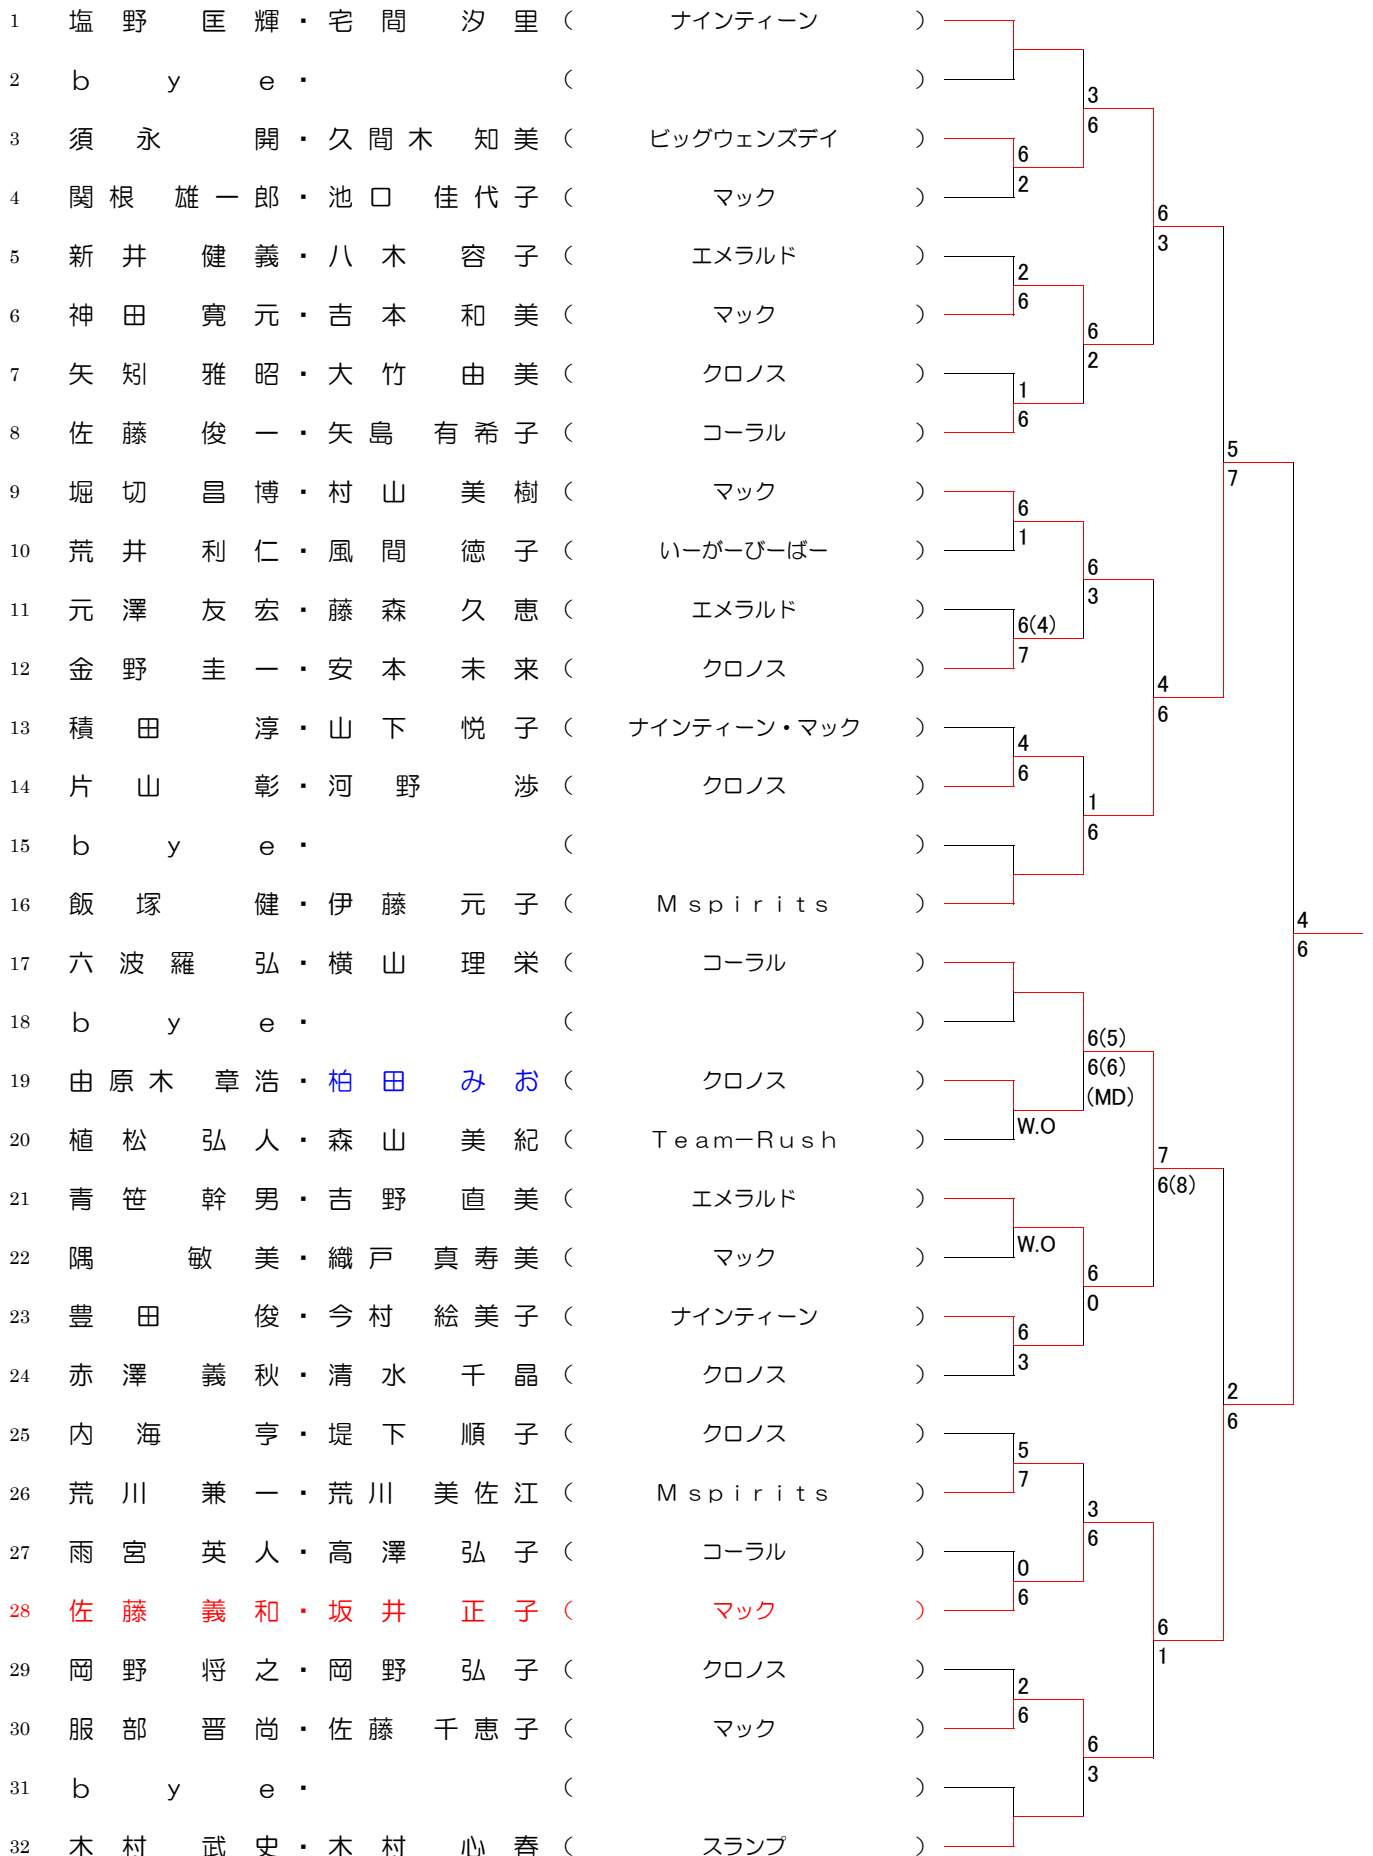

平成30年度 第48回 江戸川区テニス連盟 ミックス大会 一般ミックス

優勝 齊藤 広太・佐藤 瑞希 (スランプ)

1	松本 光輝・有馬 明菜 (QUEST)			
2	b y e . ( )			
3	松野 純也・松野 朝美 (Stray Duck's)			
4	由肥 高志・菅原 和美 (スランプ)			
5	中村 哲平・原 奈穂美 (江戸川ローン)			
6	齊藤 広太・佐藤 瑞希 (スランプ)			
7	横川 真樹・宇田川 実央 (コーラル)			
8	古旗 隆善・松岡 千晶 (フェアウィンド・With)			
9	谷本 健・廣瀬 和美 (With)			
10	原川 聡志・小柴 琉宇 (ナインティーン・QUEST)			
11	油谷 将行・田村 瞳 (フェアウィンド・Team-Rush)			
12	齊藤 靖・橋田 未知子 (Stray Duck's・スランプ)			
13	寺澤 雄介・江口 優 (コーラル)			
14	遠藤 昭好・橋本 麻友子 (スランプ)			
15	田島 隆・佐藤 律子 (イーガービーバー)			
16	堀 真也・堀 幸子 (With)			
17	片岡 大・片岡 広子 (Stray Duck's)			
18	長崎 竜也・八木 彩美 (Team-Rush)			
19	伊藤 修司・本郷 加奈子 (スランプ)			
20	田邊 湧志・田邊 朝美 (コーラル)			
21	日出 衛・宇田川 彩 (スランプ・フェアウィンド)			
22	古庄 悟・榎田 千里 (QUEST・フェアウィンド)			
23	永田 優・阿部 亜矢子 (スランプ・Stray Duck's)			
24	石川 誠太・田島 久恵 (イーガービーバー)			
25	露崎 博司・増田 智子 (江戸川ローン)			
26	島 貴智・宇田川 理津子 (コーラル)			
27	東野 良英・緒方 利江子 (スランプ)			
28	入江 眞吾・中村 由紀 (ビッグウェンズデイ)			
29	野口 創太・新井 美希 (Stray Duck's・江戸川レディース)			
30	加藤 健一・広瀬 友岐代 (QUEST)			
31	b y e . ( )			
32	栗原 隆彰・大野 志穂 (スランプ)			

※ 青文字の選手は、代理出場です。

平成30年度 第48回 江戸川区テニス連盟 ミックス大会 中級ミックス

優勝 佐藤 義和・坂井 正子（マック）

※ 青文字の選手は、代理出場です。